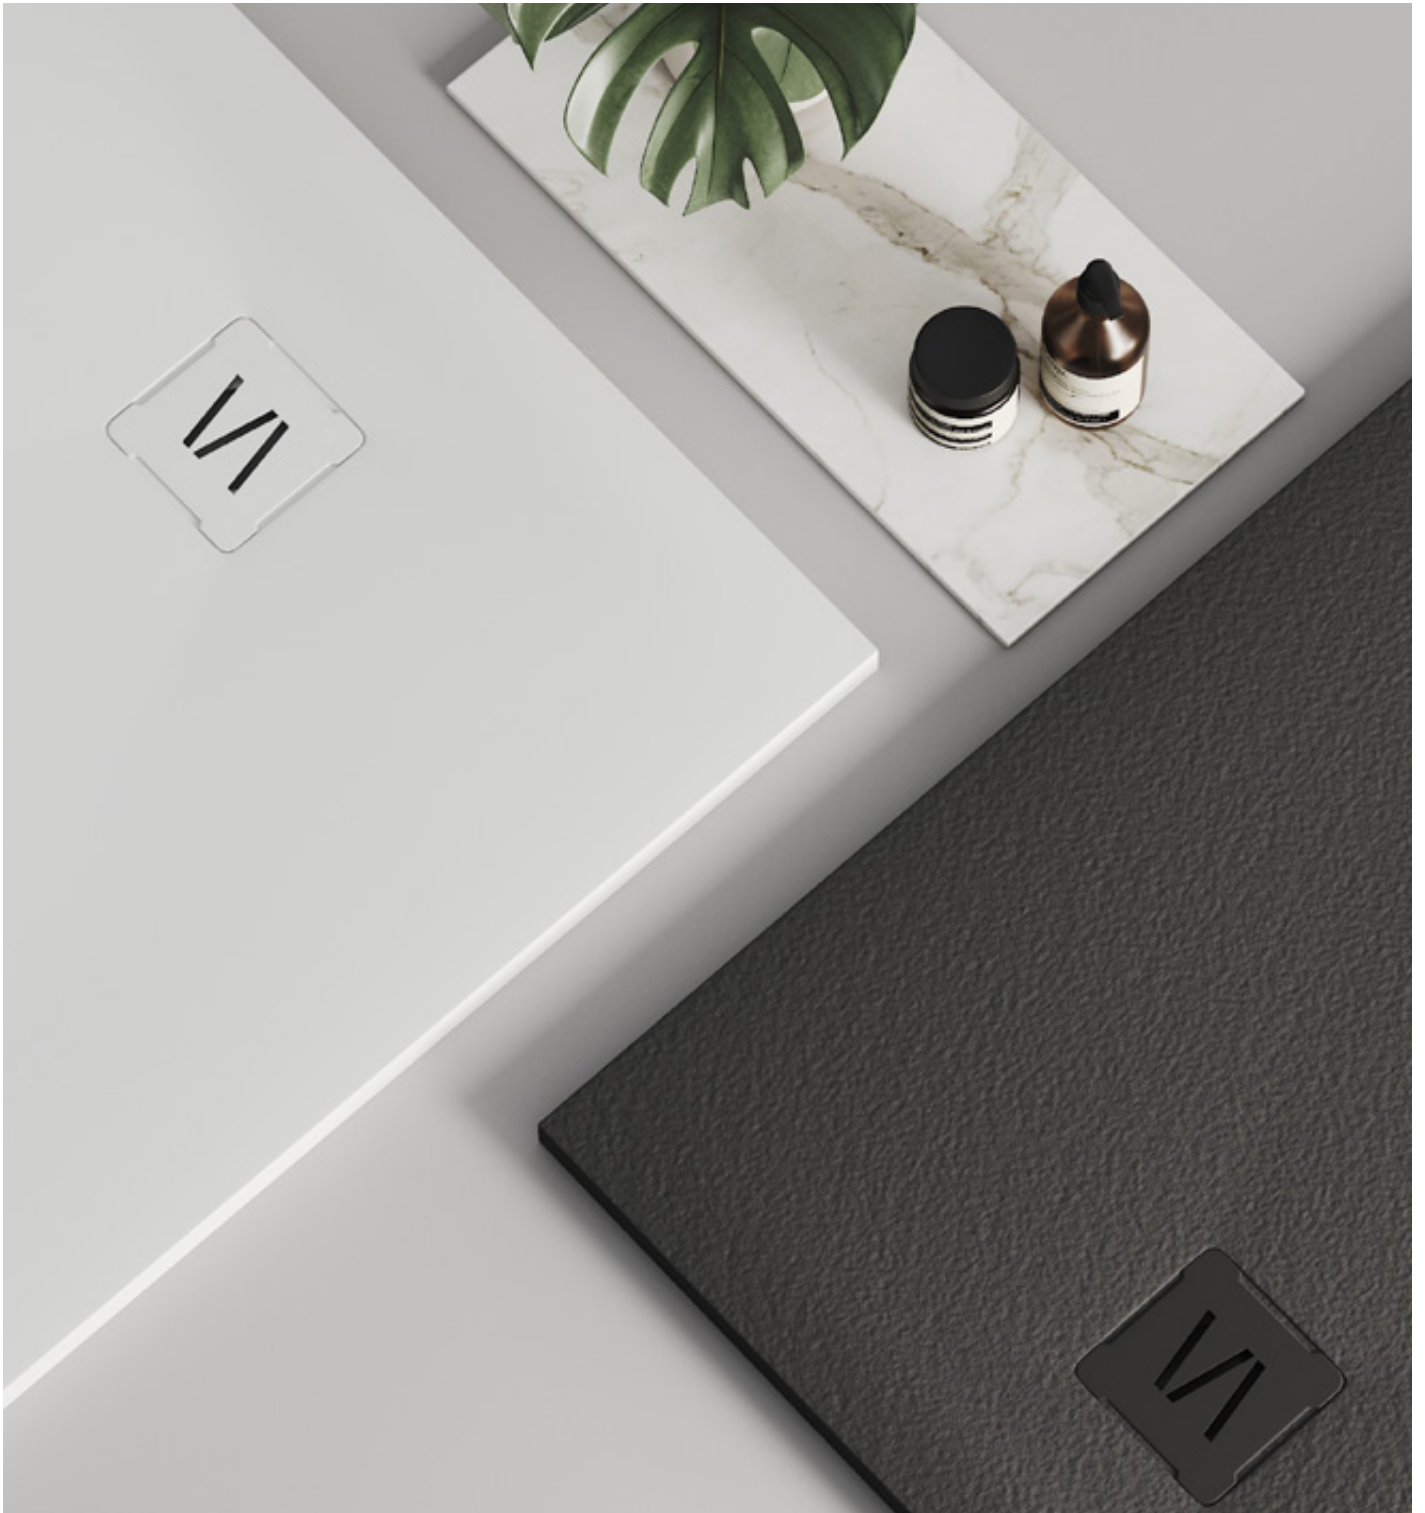

RIALE CLASSIC

Preisliste & Designs / Pricelist & designs
2021

RIALE CLASSIC

Duschtassen 3 cm Höhe, Ablauf Schmalseite
Shower Trays 3 cm height, short side drain

VALLONE

	BREITE (CM) WIDTH (CM)	LÄNGE (CM) LENGTH (CM)	PREIS / PRICE* SMOOTH FINISH (INCL. MWST. / VAT.)	PREIS / PRICE* STONE FINISH (INCL. MWST. / VAT.)	ART.-NO. WEISS / WHITE	ART.-NO. SCHWARZ / BLACK	
	70	90		€ 533,51	-	1300-140-01-SM-W	1300-140-01-SM-B
			-	€ 533,51	1300-140-01-ST-W	1300-140-01-ST-B	
100			€ 574,77	-	1300-140-02-SM-W	1300-140-02-SM-B	
			-	€ 574,77	1300-140-02-ST-W	1300-140-02-ST-B	
120			€ 624,56	-	1300-140-03-SM-W	1300-140-03-SM-B	
			-	€ 624,56	1300-140-03-ST-W	1300-140-03-ST-B	
140		€ 673,58	-	1300-140-04-SM-W	1300-140-04-SM-B		
		-	€ 673,58	1300-140-04-ST-W	1300-140-04-ST-B		
80	160		-	€ 820,65	1300-140-05-ST-W	1300-140-05-ST-B	
			€ 624,56	-	1300-140-06-SM-W	1300-140-06-SM-B	
	80		-	€ 624,56	1300-140-06-ST-W	1300-140-06-ST-B	
		100		€ 660,21	-	1300-140-07-SM-W	1300-140-07-SM-B
			-	€ 660,21	1300-140-07-ST-W	1300-140-07-ST-B	
	120		€ 704,78	-	1300-140-08-SM-W	1300-140-08-SM-B	
		-	€ 704,78	1300-140-08-ST-W	1300-140-08-ST-B		
140		€ 753,79	-	1300-140-09-SM-W	1300-140-09-SM-B		
		-	€ 753,79	1300-140-09-ST-W	1300-140-09-ST-B		
90	160		€ 834,01	-	1300-140-10-SM-W	1300-140-10-SM-B	
			-	€ 834,01	1300-140-10-ST-W	1300-140-10-ST-B	
	90		€ 646,84	-	1300-140-11-SM-W	1300-140-11-SM-B	
			-	€ 646,84	1300-140-11-ST-W	1300-140-11-ST-B	
	100		€ 691,40	-	1300-140-12-SM-W	1300-140-12-SM-B	
			-	€ 691,40	1300-140-12-ST-W	1300-140-12-ST-B	
120		€ 731,52	-	1300-140-13-SM-W	1300-140-13-SM-B		
		-	€ 731,52	1300-140-13-ST-W	1300-140-13-ST-B		
140		€ 820,65	-	1300-140-14-SM-W	1300-140-14-SM-B		
		-	€ 820,65	1300-140-14-ST-W	1300-140-14-ST-B		
100	160		€ 891,95	-	1300-140-15-SM-W	1300-140-15-SM-B	
			-	€ 891,95	1300-140-15-ST-W	1300-140-15-ST-B	
	100		€ 727,05	-	1300-140-16-SM-W	1300-140-16-SM-B	
			-	€ 727,05	1300-140-16-ST-W	1300-140-16-ST-B	
	120		€ 780,53	-	1300-140-17-SM-W	1300-140-17-SM-B	
			-	€ 780,53	1300-140-17-ST-W	1300-140-17-ST-B	
140		€ 878,58	-	1300-140-18-SM-W	1300-140-18-SM-B		
		-	€ 878,58	1300-140-18-ST-W	1300-140-18-ST-B		
160		€ 1056,84	-	1300-140-19-SM-W	1300-140-19-SM-B		
		-	€ 1056,84	1300-140-19-ST-W	1300-140-19-ST-B