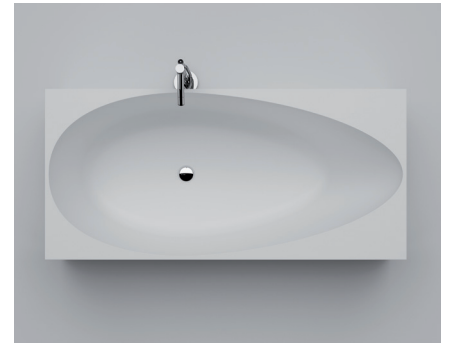

VALLONE

**BADEWANNE**  
FREISTEHEND

**MAßE**  
1700 x 800 x 570 MM

**GEWICHT**  
215 KG

**FÜLLMENGE**  
280 L

**MATERIAL**  
VELVET STONE™  
(HOCHWERTIGER MINERALGUSS)

**FARBEN**  
WEISS MATT  
ART.-NR. 100.10.06.MW  
WEISS GLÄNZEND  
ART.-NR. 100.10.06.GW

# WAIMEA

THE CARVED BEAUTY

*Eine Wanne wie in einen Stein gehauen: Ihre horizontalen Ränder und das tiefe Innere erinnern an den schluchtartigen hawaiianischen Waimea-Canyon, welches für dieses extravagante Badobjekt Pate steht. Ihre kantige Kontur umschließt im Kern weiche Rundungen, die sich perfekt dem Körper anpassen. „WAIMEA“ ist damit nah dran an der Quadratur des Kreises – und schafft den gekonnten Spagath zwischen maskuliner Geradlinigkeit und weiblichen Kurven.*