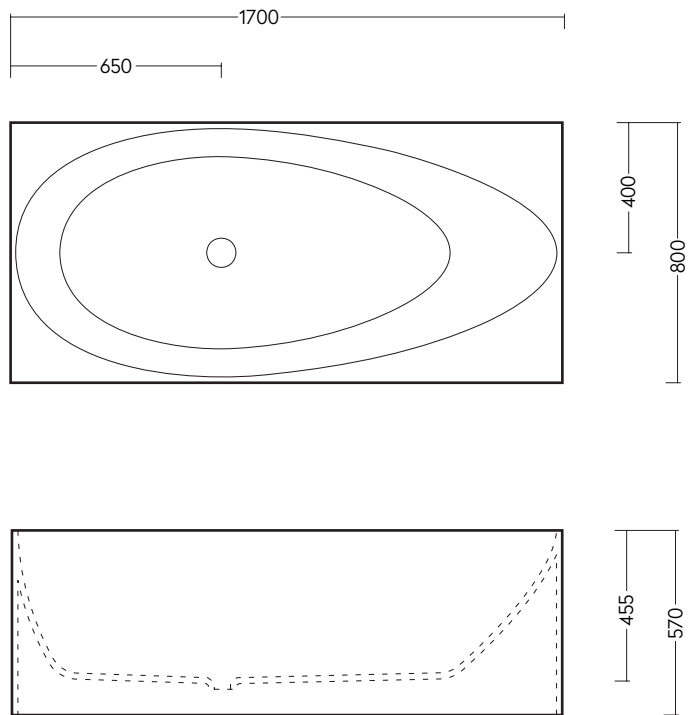

VALLONE

**BADEWANNE**  
FREISTEHEND

**MAßE**  
1700 x 800 x 570 MM

**GEWICHT**  
215 KG

**FÜLLMENGE**  
280 L

**MATERIAL**  
VELVET STONE™  
(HOCHWERTIGER MINERALGUSS)

**FARBEN**  
WEISS MATT  
ART.-NR. 100.10.06.MW  
WEISS GLÄNZEND  
ART.-NR. 100.10.06.GW

# WAIMEA

THE CARVED BEAUTY

*Eine Wanne wie in einen Stein gehauen: Ihre horizontalen Ränder und das tiefe Innere erinnern an den schluchtartigen hawaiianischen Waimea-Canyon, welches für dieses extravagante Badobjekt Pate steht. Ihre kantige Kontur umschließt im Kern weiche Rundungen, die sich perfekt dem Körper anpassen. „WAIMEA“ ist damit nah dran an der Quadratur des Kreises – und schafft den gekonnten Spagath zwischen maskuliner Geradlinigkeit und weiblichen Kurven.*

# WAIMEA

ABMESSUNGEN (IN MM)