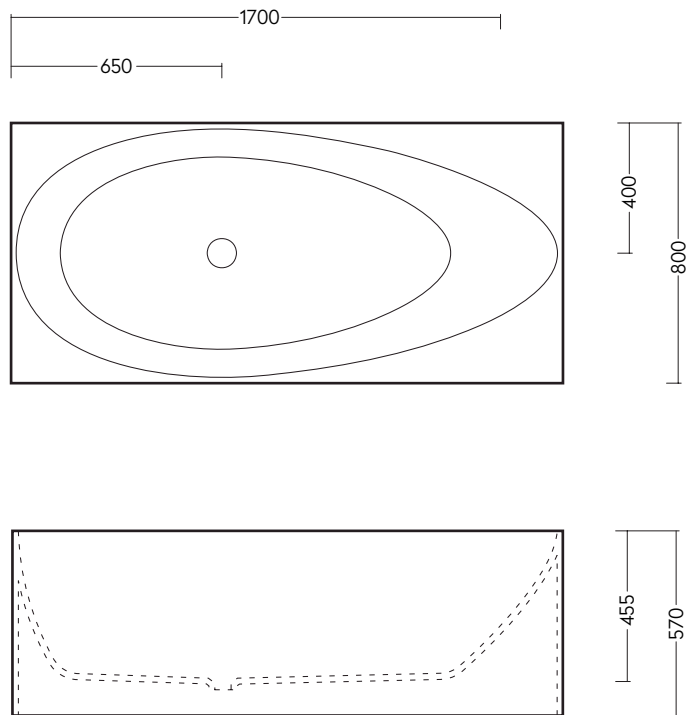

VALLONE

BADEWANNE
FREISTEHEND

MAßE
1700 x 800 x 570 MM

GEWICHT
215 KG

FÜLLMENGE
280 L

MATERIAL
VELVET STONE™
(HOCHWERTIGER MINERALGUSS)

FARBEN
WEISS MATT
ART.-NR. 100.10.06.MW
WEISS GLÄNZEND
ART.-NR. 100.10.06.GW

WAIMEA

THE CARVED BEAUTY

Eine Wanne wie in einen Stein gehauen: Ihre horizontalen Ränder und das tiefe Innere erinnern an den schluchtartigen hawaiianischen Waimea-Canyon, welches für dieses extravagante Badobjekt Pate steht. Ihre kantige Kontur umschließt im Kern weiche Rundungen, die sich perfekt dem Körper anpassen. „WAIMEA“ ist damit nah dran an der Quadratur des Kreises – und schafft den gekonnten Spagath zwischen maskuliner Geradlinigkeit und weiblichen Kurven.

WAIMEA

ABMESSUNGEN (IN MM)

BESUCHEN SIE UNSEREN VALLONE® BRAND SHOWROOM

Standort verpflichtet: Direkt gegenüber vom Design Zentrum NRW und dem weltbekannten Red Dot Design Museum präsentieren wir ausgewählte Bad-Kollektionen im offiziellen VALLONE®-Showroom auf dem UNESCO-Welterbe Zollverein. Vereinbaren Sie einen Termin und erleben Sie VALLONE®-Produkte live und zum Anfassen.