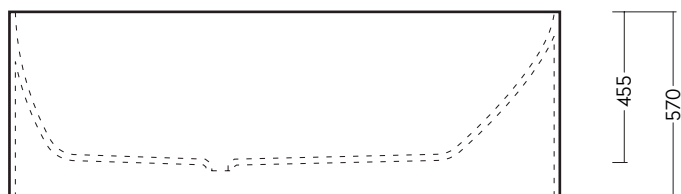

VALLONE

**BADEWANNE**  
FREISTEHEND

**MAßE**  
1700 x 800 x 570 MM

**GEWICHT**  
215 KG

**FÜLLMENGE**  
280 L

**MATERIAL**  
VELVET STONE™  
(HOCHWERTIGER MINERALGUSS)

**FARBEN**  
WEISS MATT  
ART.-NR. 100.10.06.MW  
WEISS GLÄNZEND  
ART.-NR. 100.10.06.GW

## WAIMEA

THE CARVED BEAUTY

*Eine Wanne wie in einen Stein gehauen: Ihre horizontalen Ränder und das tiefe Innere erinnern an den schluchtartigen hawaiianischen Waimea-Canyon, welches für dieses extravagante Badobjekt Pate steht. Ihre kantige Kontur umschließt im Kern weiche Rundungen, die sich perfekt dem Körper anpassen. „WAIMEA“ ist damit nah dran an der Quadratur des Kreises – und schafft den gekonnten Spagath zwischen maskuliner Geradlinigkeit und weiblichen Kurven.*

## WAIMEA

ABMESSUNGEN (IN MM)