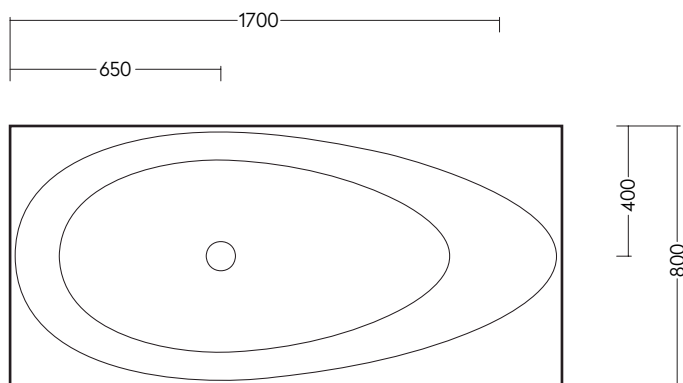

VALLONE

**BADEWANNE**  
FREISTEHEND

**MAßE**  
1700 x 800 x 570 MM

**GEWICHT**  
215 KG

**FÜLLMENGE**  
280 L

**MATERIAL**  
VELVET STONE™  
(HOCHWERTIGER MINERALGUSS)

**FARBEN**  
WEISS MATT  
ART.-NR. 100.10.06.MW  
WEISS GLÄNZEND  
ART.-NR. 100.10.06.GW

## WAIMEA

THE CARVED BEAUTY

*Eine Wanne wie in einen Stein gehauen: Ihre horizontalen Ränder und das tiefe Innere erinnern an den schluchtartigen hawaiianischen Waimea-Canyon, welches für dieses extravagante Badobjekt Pate steht. Ihre kantige Kontur umschließt im Kern weiche Rundungen, die sich perfekt dem Körper anpassen. „WAIMEA“ ist damit nah dran an der Quadratur des Kreises – und schafft den gekonnten Spagath zwischen maskuliner Geradlinigkeit und weiblichen Kurven.*

## WAIMEA

ABMESSUNGEN (IN MM)