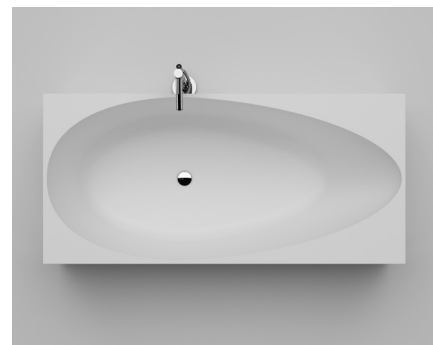

VALLONE

**BADEWANNE**  
FREISTEHEND

**MAßE**  
1700 x 800 x 570 MM

**GEWICHT**  
215 KG

**FÜLLMENGE**  
280 L

**MATERIAL**  
VELVET STONE™  
(HOCHWERTIGER MINERALGUSS)

**FARBEN**  
WEISS MATT  
ART.-NR. 100.10.06.MW  
WEISS GLÄNZEND  
ART.-NR. 100.10.06.GW

## WAIMEA

THE CARVED BEAUTY

*Eine Wanne wie in einen Stein gehauen: Ihre horizontalen Ränder und das tiefe Innere erinnern an den schluchtartigen hawaiianischen Waimea-Canyon, welches für dieses extravagante Badobjekt Pate steht. Ihre kantige Kontur umschließt im Kern weiche Rundungen, die sich perfekt dem Körper anpassen. „WAIMEA“ ist damit nah dran an der Quadratur des Kreises – und schafft den gekonnten Spagath zwischen maskuliner Geradlinigkeit und weiblichen Kurven.*