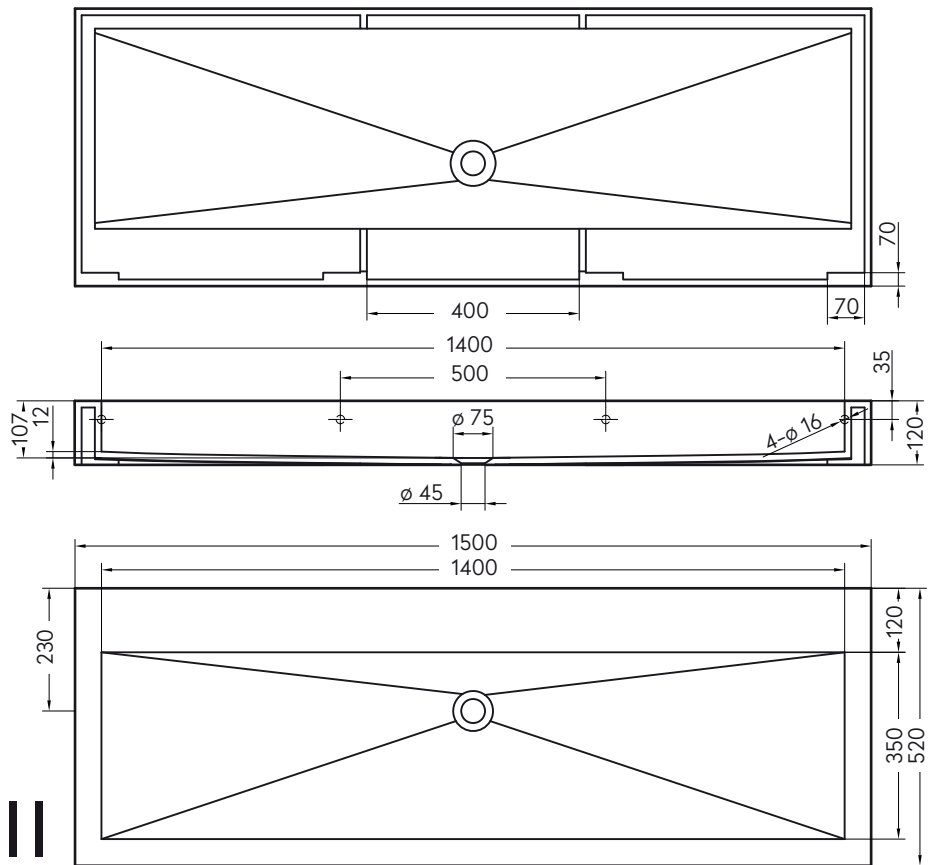

VALLONE

**WANDBECKEN**

**MAßE**

1500 x 520 x 120 MM

**GEWICHT**

25 KG

**MATERIAL**

VELVET STONE™ SOLID SURFACE

# VICTORIA III

FOCUS ON SIMPLICITY

*„VICTORIA“ zeigt sich mit seiner zeitlosen Form klassisch-elegant und fügt sich perfekt in die moderne Bad-Architektur ein. Die großzügigen Ablageflächen umsäumen die klar-konturierten Wasserbecken und bieten bei Bedarf Platz für Armaturen. Somit stört nichts die schlichte Eleganz, die „VICTORIA“ aus jedem Blickwinkel gekonnt an den Tag legt.*

# VICTORIA III

ABMESSUNGEN (IN MM)