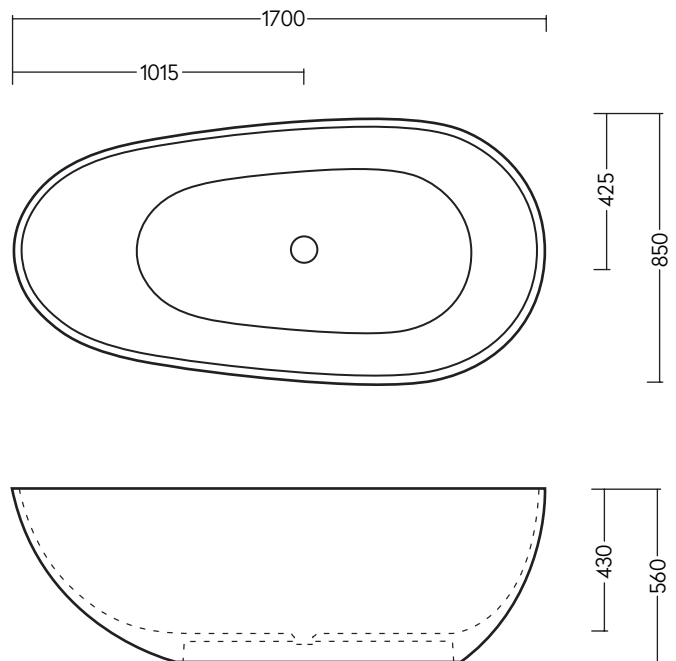

VALLONE

BADEWANNE
FREISTEHEND

MAßE
1700 x 850 x 560 MM

GEWICHT
170 KG

FÜLLMENGE
280 L

MATERIAL
VELVET STONE™
(HOCHWERTIGER MINERALGUSS)

FARBEN
SCHWARZ GLÄNZEND
ART.-NR. 100.10.04.GB

VESUV

BLACK TEMPTATION

Außen tiefschwarze Fassade, innen samtig weiß: Das aus einem Stück gegossene Modell „VESUV“ verdankt seinen Namen dem sagenumwobenen Vulkan am Golf von Neapel. Statt glühender Lava darf sich der Besitzer dieses edlen Objekts auf ein heißes, wohltuendes Bad freuen. Die filigrane Linienführung gepaart mit feudaler Größe ist ein markantes Statement für exklusive Badausstattung.

VESUV

ABMESSUNGEN (IN MM)

BESUCHEN SIE UNSEREN VALLONE® BRAND SHOWROOM

Standort verpflichtet: Direkt gegenüber vom Design Zentrum NRW und dem weltbekannten Red Dot Design Museum präsentieren wir ausgewählte Bad-Kollektionen im offiziellen VALLONE®-Showroom auf dem UNESCO-Welterbe Zollverein. Vereinbaren Sie einen Termin und erleben Sie VALLONE®-Produkte live und zum Anfassen.