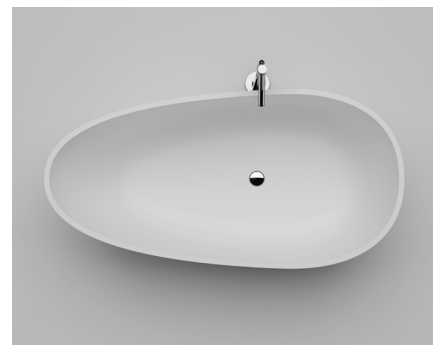

VALLONE

BADEWANNE
FREISTEHEND

MAßE
1700 x 850 x 560 MM

GEWICHT
170 KG

FÜLLMENGE
280 L

MATERIAL
VELVET STONE™
(HOCHWERTIGER MINERALGUSS)

FARBEN
SCHWARZ GLÄNZEND
ART.-NR. 100.10.04.GB

VESUV

BLACK TEMPTATION

Außen tiefschwarze Fassade, innen samtig weiß: Das aus einem Stück gegossene Modell „VESUV“ verdankt seinen Namen dem sagenumwobenen Vulkan am Golf von Neapel. Statt glühender Lava darf sich der Besitzer dieses edlen Objekts auf ein heißes, wohltuendes Bad freuen. Die filigrane Linienführung gepaart mit feudaler Größe ist ein markantes Statement für exklusive Badausstattung.

VESUV

ABMESSUNGEN (IN MM)

BESUCHEN SIE UNSEREN VALLONE® BRAND SHOWROOM

Standort verpflichtet: Direkt gegenüber vom Design Zentrum NRW und dem weltbekannten Red Dot Design Museum präsentieren wir ausgewählte Bad-Kollektionen im offiziellen VALLONE®-Showroom auf dem UNESCO-Welterbe Zollverein. Vereinbaren Sie einen Termin und erleben Sie VALLONE®-Produkte live und zum Anfassen.