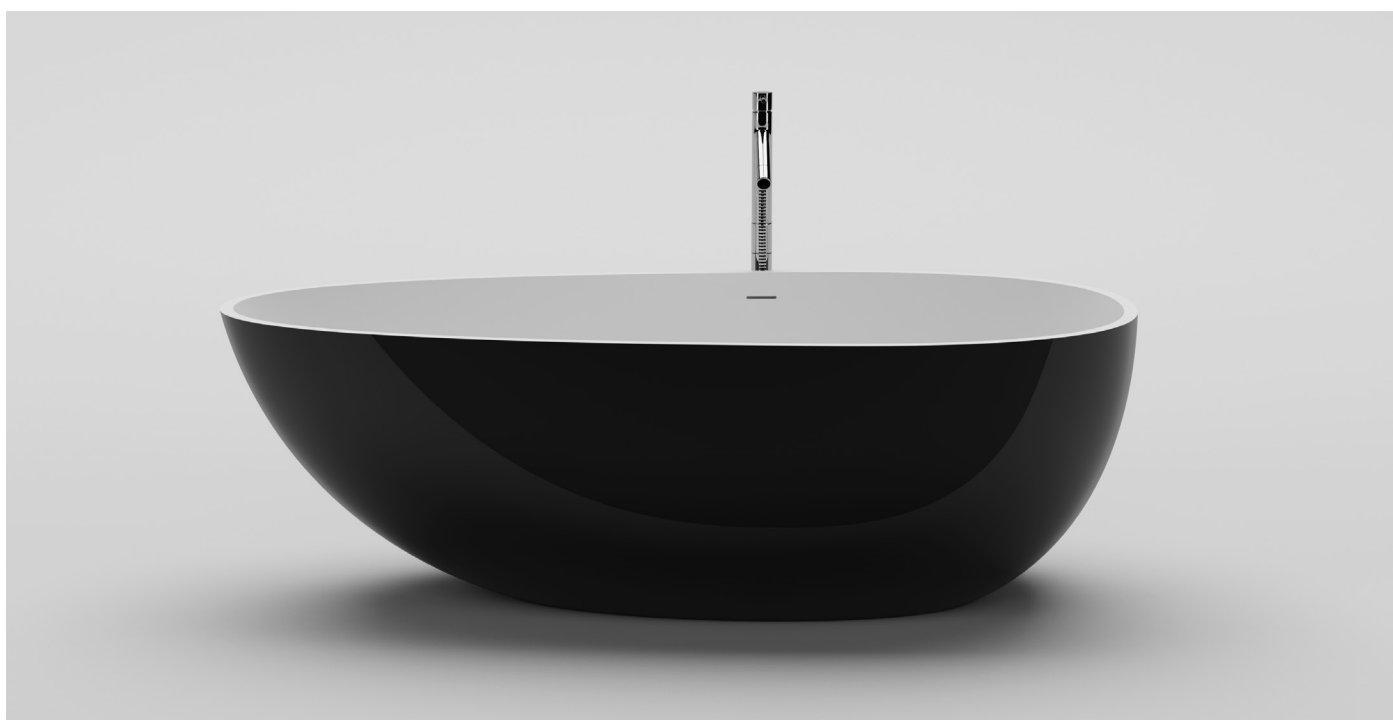

VALLONE

BADEWANNE
FREISTEHEND

MAßE
1700 x 850 x 560 MM

GEWICHT
170 KG

FÜLLMENGE
280 L

MATERIAL
VELVET STONE™
(HOCHWERTIGER MINERALGUSS)

FARBEN
SCHWARZ GLÄNZEND
ART.-NR. 100.10.04.GB

VESUV

BLACK TEMPTATION

Außen tiefschwarze Fassade, innen samtig weiß: Das aus einem Stück gegossene Modell „VESUV“ verdankt seinen Namen dem sagenumwobenen Vulkan am Golf von Neapel. Statt glühender Lava darf sich der Besitzer dieses edlen Objekts auf ein heißes, wohltuendes Bad freuen. Die filigrane Linienführung gepaart mit feudaler Größe ist ein markantes Statement für exklusive Badausstattung.

VESUV

ABMESSUNGEN (IN MM)

BESUCHEN SIE UNSEREN VALLONE® BRAND SHOWROOM

Standort verpflichtet: Direkt gegenüber vom Design Zentrum NRW und dem weltbekannten Red Dot Design Museum präsentieren wir ausgewählte Bad-Kollektionen im offiziellen VALLONE®-Showroom auf dem UNESCO-Welterbe Zollverein. Vereinbaren Sie einen Termin und erleben Sie VALLONE®-Produkte live und zum Anfassen.