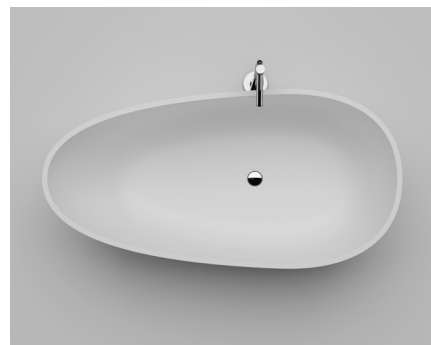

VALLONE

**BADEWANNE**  
FREISTEHEND

**MAßE**  
1700 x 850 x 560 MM

**GEWICHT**  
170 KG

**FÜLLMENGE**  
280 L

**MATERIAL**  
VELVET STONE™  
(HOCHWERTIGER MINERALGUSS)

**FARBEN**  
SCHWARZ GLÄNZEND  
ART.-NR. 100.10.04.GB

## VESUV

BLACK TEMPTATION

*Außen tiefschwarze Fassade, innen samtig weiß: Das aus einem Stück gegossene Modell „VESUV“ verdankt seinen Namen dem sagenumwobenen Vulkan am Golf von Neapel. Statt glühender Lava darf sich der Besitzer dieses edlen Objekts auf ein heißes, wohltuendes Bad freuen. Die filigrane Linienführung gepaart mit feudaler Größe ist ein markantes Statement für exklusive Badausstattung.*