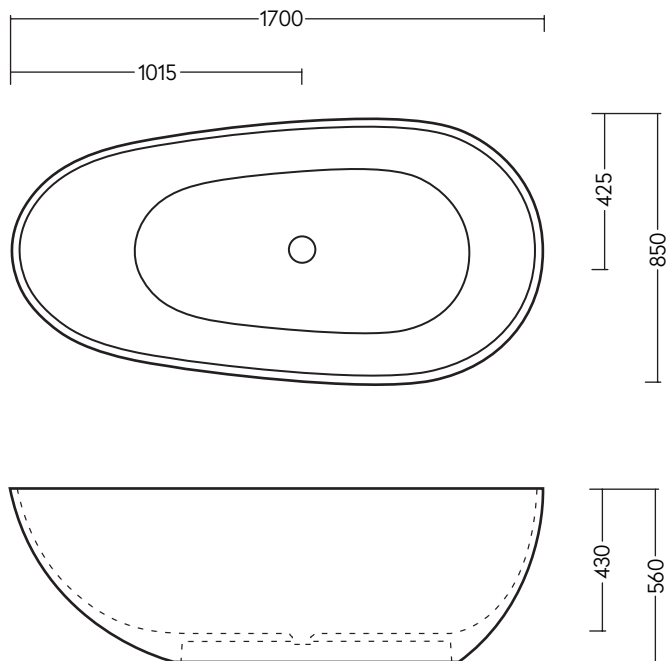

VALLONE

**BADEWANNE**  
FREISTEHEND

**MAßE**  
1700 x 850 x 560 MM

**GEWICHT**  
170 KG

**FÜLLMENGE**  
280 L

**MATERIAL**  
VELVET STONE™  
(HOCHWERTIGER MINERALGUSS)

**FARBEN**  
SCHWARZ GLÄNZEND  
ART.-NR. 100.10.04.GB

## VESUV

BLACK TEMPTATION

*Außen tiefschwarze Fassade, innen samtig weiß: Das aus einem Stück gegossene Modell „VESUV“ verdankt seinen Namen dem sagenumwobenen Vulkan am Golf von Neapel. Statt glühender Lava darf sich der Besitzer dieses edlen Objekts auf ein heißes, wohltuendes Bad freuen. Die filigrane Linienführung gepaart mit feudaler Größe ist ein markantes Statement für exklusive Badausstattung.*

# VESUV

ABMESSUNGEN (IN MM)