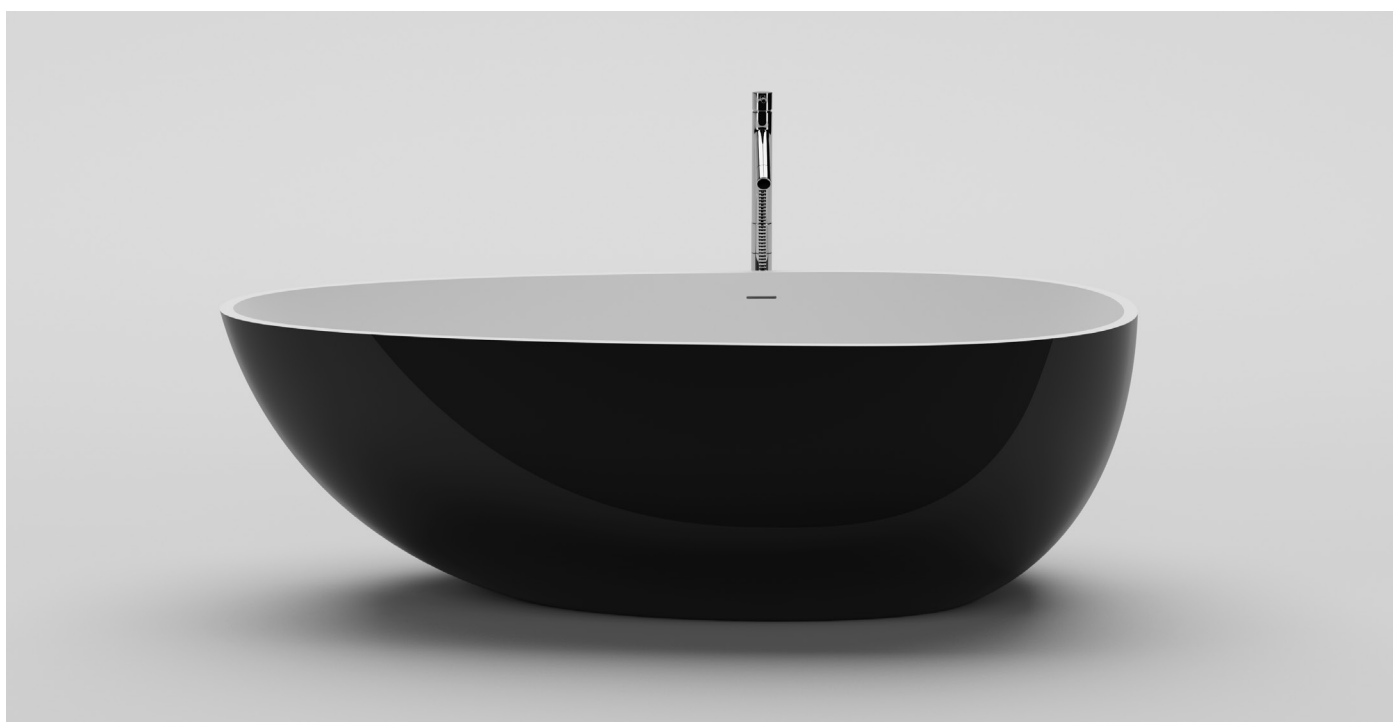

VALLONE

**BADEWANNE**  
FREISTEHEND

**MAßE**  
1700 x 850 x 560 MM

**GEWICHT**  
170 KG

**FÜLLMENGE**  
280 L

**MATERIAL**  
VELVET STONE™  
(HOCHWERTIGER MINERALGUSS)

**FARBEN**  
SCHWARZ GLÄNZEND  
ART.-NR. 100.10.04.GB

## VESUV

BLACK TEMPTATION

*Außen tiefschwarze Fassade, innen samtig weiß: Das aus einem Stück gegossene Modell „VESUV“ verdankt seinen Namen dem sagenumwobenen Vulkan am Golf von Neapel. Statt glühender Lava darf sich der Besitzer dieses edlen Objekts auf ein heißes, wohltuendes Bad freuen. Die filigrane Linienführung gepaart mit feudaler Größe ist ein markantes Statement für exklusive Badausstattung.*

VALLONE