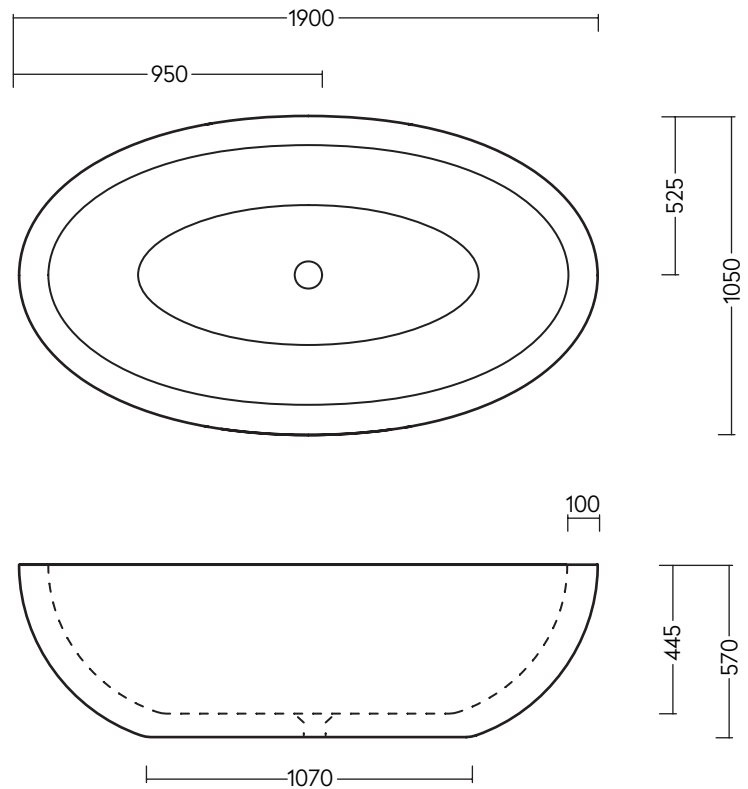

VERDON

ABMESSUNGEN (IN MM)

BESUCHEN SIE UNSEREN VALLONE® BRAND SHOWROOM

Standort verpflichtet: Direkt gegenüber vom Design Zentrum NRW und dem weltbekannten Red Dot Design Museum präsentieren wir ausgewählte Bad-Kollektionen im offiziellen VALLONE®-Showroom auf dem UNESCO-Welterbe Zollverein. Vereinbaren Sie einen Termin und erleben Sie VALLONE®-Produkte live und zum Anfassen.

E INFO@VALLONE.DE

T 0201. 857 914 22 0

WWW.VALLONE.DE

ABLAUFGARNITUR IN CHROM
ODER VELVET STONE™

ERHÄLTlich IN MATT
ODER GLÄNZEND

EINFACHE REINIGUNG
DURCH FUGENLOSES DESIGN