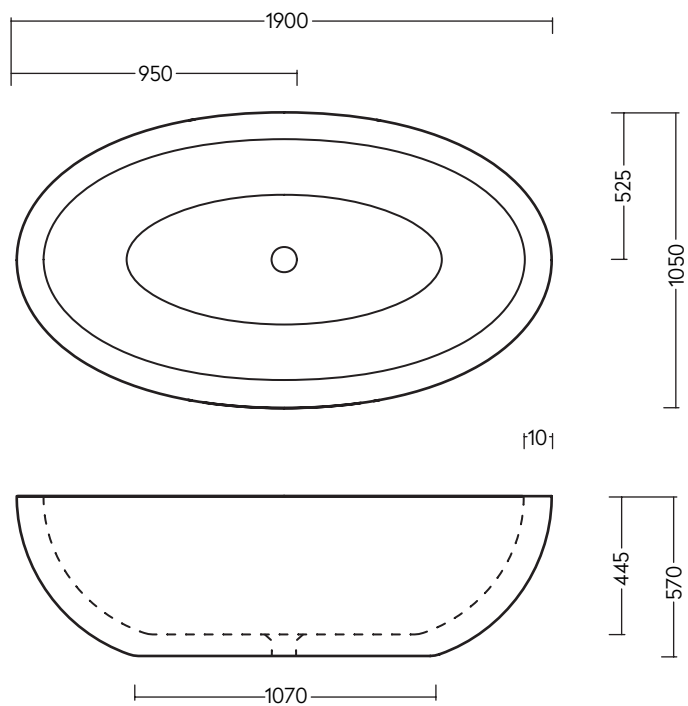

VALLONE

**BADEWANNE**  
FREISTEHEND

**MAßE**  
1900 x 1050 x 570 MM

**GEWICHT**  
165 KG

**FÜLLMENGE**  
255 L

**MATERIAL**  
VELVET STONE™  
(HOCHWERTIGER MINERALGUSS)

**FARBEN**  
WEISS MATT  
ART.-NR. 100.10.05.MW  
WEISS GLÄNZEND  
ART.-NR. 100.10.05.GW

# VERDON

ABMESSUNGEN (IN MM)