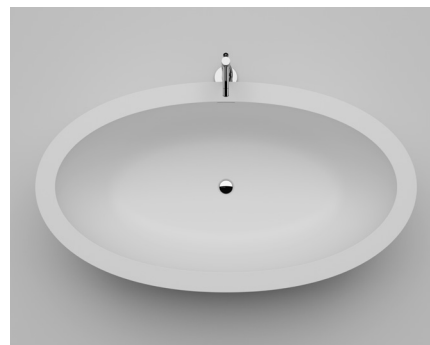

VALLONE

**BADEWANNE**  
FREISTEHEND

**MAßE**  
1900 x 1050 x 570 MM

**GEWICHT**  
165 KG

**FÜLLMENGE**  
255 L

**MATERIAL**  
VELVET STONE™  
(HOCHWERTIGER MINERALGUSS)

**FARBEN**  
WEISS MATT  
ART.-NR. 100.10.05.MW  
WEISS GLÄNZEND  
ART.-NR. 100.10.05.GW

# VERDON

STRIKINGLY BOLD

*Die voluminöse „VERDON“, benannt nach einer der größten Schluchten Europas in der französischen Provence, ist geradezu prädestiniert dafür, die zentrale Rolle in den privaten Gemächern zu spielen. Ihre kräftigen Ränder verleihen „VERDON“ einen ausdrucksvollen Charakter, die symmetrische Linienführung sorgt ungeachtet ihrer imposanten Erscheinung für ein optisches Gleichgewicht. Ihre großzügigen Abmessungen ermöglichen unbeschwertes Vergnügen auch für zwei.*

# VERDON

ABMESSUNGEN (IN MM)