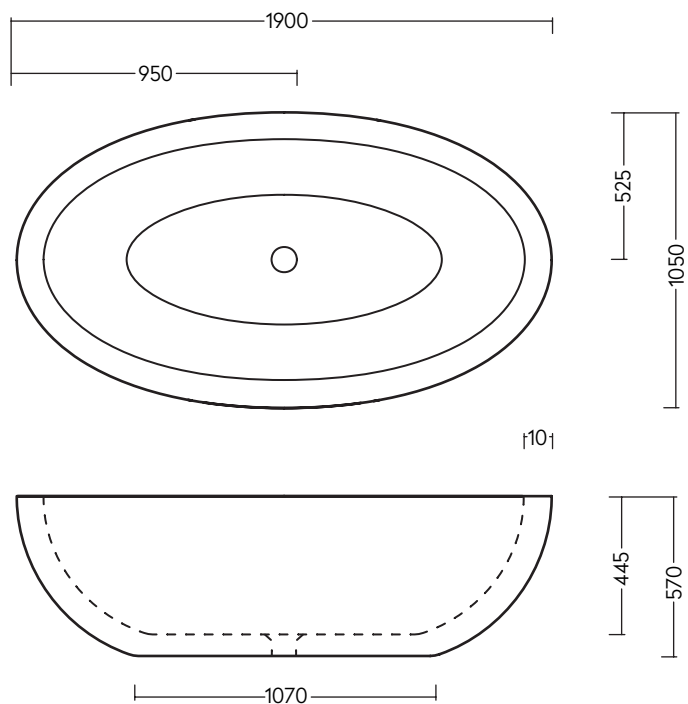

VALLONE

VERDON

ABMESSUNGEN (IN MM)

BESUCHEN SIE UNSEREN VALLONE® BRAND SHOWROOM

Standort verpflichtet: Direkt gegenüber vom Design Zentrum NRW und dem weltbekannten Red Dot Design Museum präsentieren wir ausgewählte Bad-Kollektionen im offiziellen VALLONE®-Showroom auf dem UNESCO-Welterbe Zollverein. Vereinbaren Sie einen Termin und erleben Sie VALLONE®-Produkte live und zum Anfassen.

E INFO@VALLONE.DE

T 0201. 857 914 22 0

WWW.VALLONE.DE

INKLUSIVE ABLAUFGARNITUR
UND PASSENDEM SIPHON

ERHÄLTICH IN MATT
ODER GLÄNZEND

EINFACHE REINIGUNG
DURCH FUGENLOSES DESIGN

KOSTENLOSE LIEFERUNG
AB 2000,- € BESTELLWERT