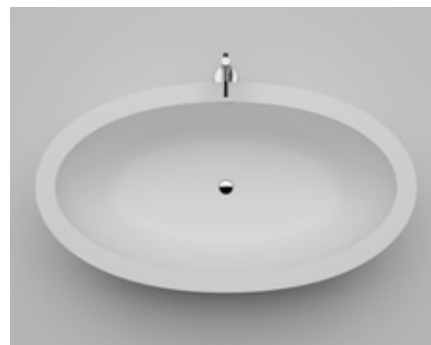

VALLONE

BADEWANNE
FREISTEHEND

MAßE
1900 x 1050 x 570 MM

GEWICHT
165 KG

FÜLLMENGE
255 L

MATERIAL
VELVET STONE™
(HOCHWERTIGER MINERALGUSS)

FARBEN
WEISS MATT
ART.-NR. 100.10.05.MW
WEISS GLÄNZEND
ART.-NR. 100.10.05.GW

VERDON

STRIKINGLY BOLD

Die voluminöse „VERDON“, benannt nach einer der größten Schluchten Europas in der französischen Provence, ist geradezu prädestiniert dafür, die zentrale Rolle in den privaten Gemächern zu spielen. Ihre kräftigen Ränder verleihen „VERDON“ einen ausdrucksvollen Charakter, die symmetrische Linienführung sorgt ungeachtet ihrer imposanten Erscheinung für ein optisches Gleichgewicht. Ihre großzügigen Abmessungen ermöglichen unbeschwertes Vergnügen auch für zwei.