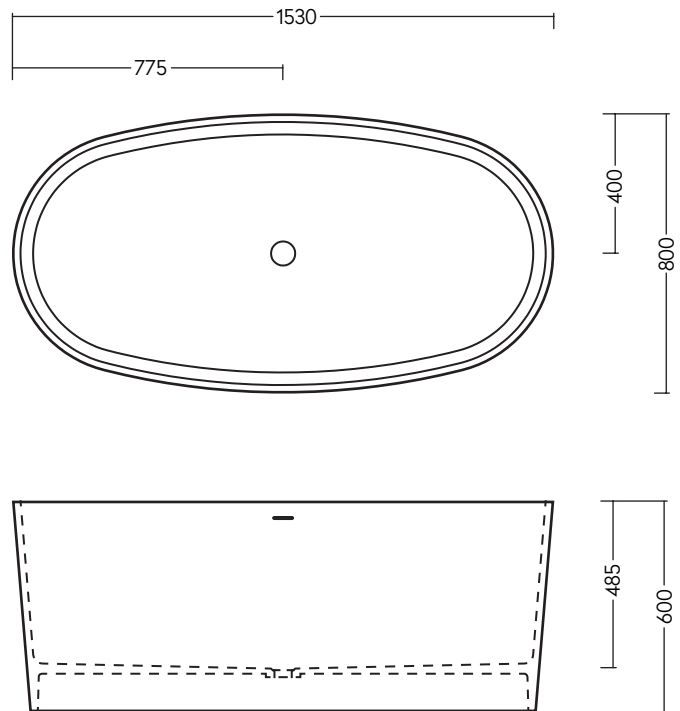

VALLONE

BADEWANNE
FREISTEHEND

MAßE
1530 x 800 x 600 MM

GEWICHT
160 KG

FÜLLMENGE
310 L

MATERIAL
VELVET STONE™
(HOCHWERTIGER MINERALGUSS)

FARBEN
WEISS MATT
ART.-NR. 100.10.02.MW
WEISS GLÄNZEND
ART.-NR. 100.10.02.GW

SAMARIA

THE URBAN OASIS

Mit ihren steil abfallenden Rändern erinnert „SAMARIA“ an die gleichnamige schluchtartige Gebirgsformation auf der griechischen Insel Kreta. Durch ihre kompakten Ausmaße passt sie perfekt als Blickfang in urbane Wohnkonzepte – und bietet durch ihre Tiefe und die symmetrische Linienführung gleichzeitig genug Raum für Entspannung im Großstadtschungel.

SAMARIA

ABMESSUNGEN (IN MM)

BESUCHEN SIE UNSEREN VALLONE® BRAND SHOWROOM

Standort verpflichtet: Direkt gegenüber vom Design Zentrum NRW und dem weltbekannten Red Dot Design Museum präsentieren wir ausgewählte Bad-Kollektionen im offiziellen VALLONE®-Showroom auf dem UNESCO-Welterbe Zollverein. Vereinbaren Sie einen Termin und erleben Sie VALLONE®-Produkte live und zum Anfassen.