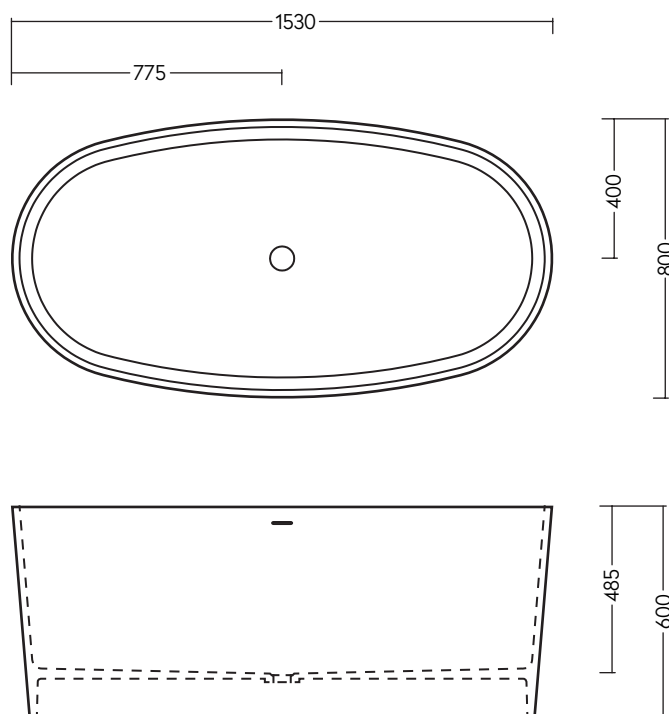

VALLONE

BADEWANNE
FREISTEHEND

MAßE
1530 x 800 x 600 MM

GEWICHT
160 KG

FÜLLMENGE
310 L

MATERIAL
VELVET STONE™
(HOCHWERTIGER MINERALGUSS)

FARBEN
WEISS MATT
ART.-NR. 100.10.02.MW
WEISS GLÄNZEND
ART.-NR. 100.10.02.GW

SAMARIA

THE URBAN OASIS

Mit ihren steil abfallenden Rändern erinnert „SAMARIA“ an die gleichnamige schluchtartige Gebirgsformation auf der griechischen Insel Kreta. Durch ihre kompakten Ausmaße passt sie perfekt als Blickfang in urbane Wohnkonzepte – und bietet durch ihre Tiefe und die symmetrische Linienführung gleichzeitig genug Raum für Entspannung im Großstadtschungel.

VALLONE

SAMARIA

ABMESSUNGEN (IN MM)

BESUCHEN SIE UNSEREN VALLONE® BRAND SHOWROOM

Standort verpflichtet: Direkt gegenüber vom Design Zentrum NRW und dem weltbekannten Red Dot Design Museum präsentieren wir ausgewählte Bad-Kollektionen im offiziellen VALLONE®-Showroom auf dem UNESCO-Welterbe Zollverein. Vereinbaren Sie einen Termin und erleben Sie VALLONE®-Produkte live und zum Anfassen.