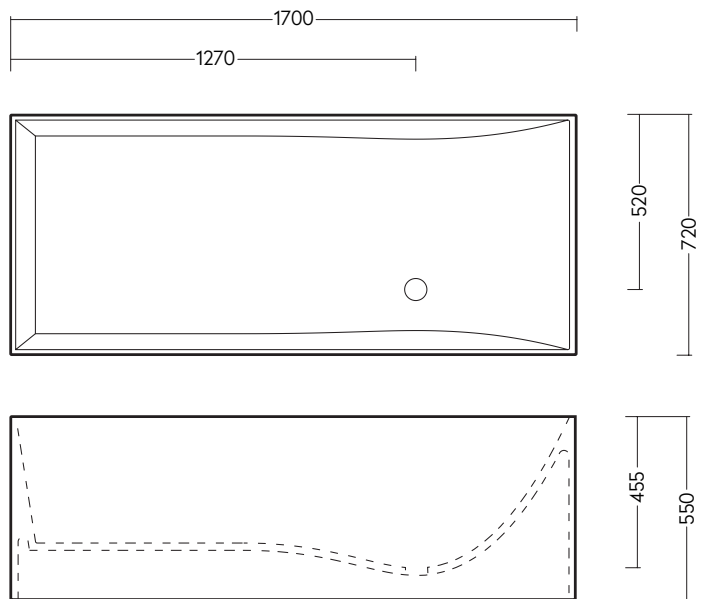

VALLONE

BADEWANNE
FREISTEHEND

MAßE
1700 x 720 x 550 MM

GEWICHT
235 KG

FÜLLMENGE
310 L

MATERIAL
VELVET STONE™
(HOCHWERTIGER MINERALGUSS)

FARBEN
WEISS MATT
ART.-NR. 100.10.09.MW
WEISS GLÄNZEND
ART.-NR. 100.10.09.GW

SAIMAA

GENTLE UNDERSTATEMENT

Genau wie ihr Bruder „ENGADIN“ vereint „SAIMAA“ räumliche Effizienz und zeitlose Eleganz. Benannt nach dem größten See Finnlands steht das Objekt für skandinavische Zurückhaltung bei gleichzeitig maximalem Badevergnügen. Das ergonomisch-geschwungene Zentrum der Wanne erlaubt ein Höchstmaß an Entspannung, während die äußere Form auch ohne Inhalt zu überzeugen weiß.

SAIMAA

ABMESSUNGEN (IN MM)

BESUCHEN SIE UNSEREN VALLONE® BRAND SHOWROOM

Standort verpflichtet: Direkt gegenüber vom Design Zentrum NRW und dem weltbekannten Red Dot Design Museum präsentieren wir ausgewählte Bad-Kollektionen im offiziellen VALLONE®-Showroom auf dem UNESCO-Welterbe Zollverein. Vereinbaren Sie einen Termin und erleben Sie VALLONE®-Produkte live und zum Anfassen.