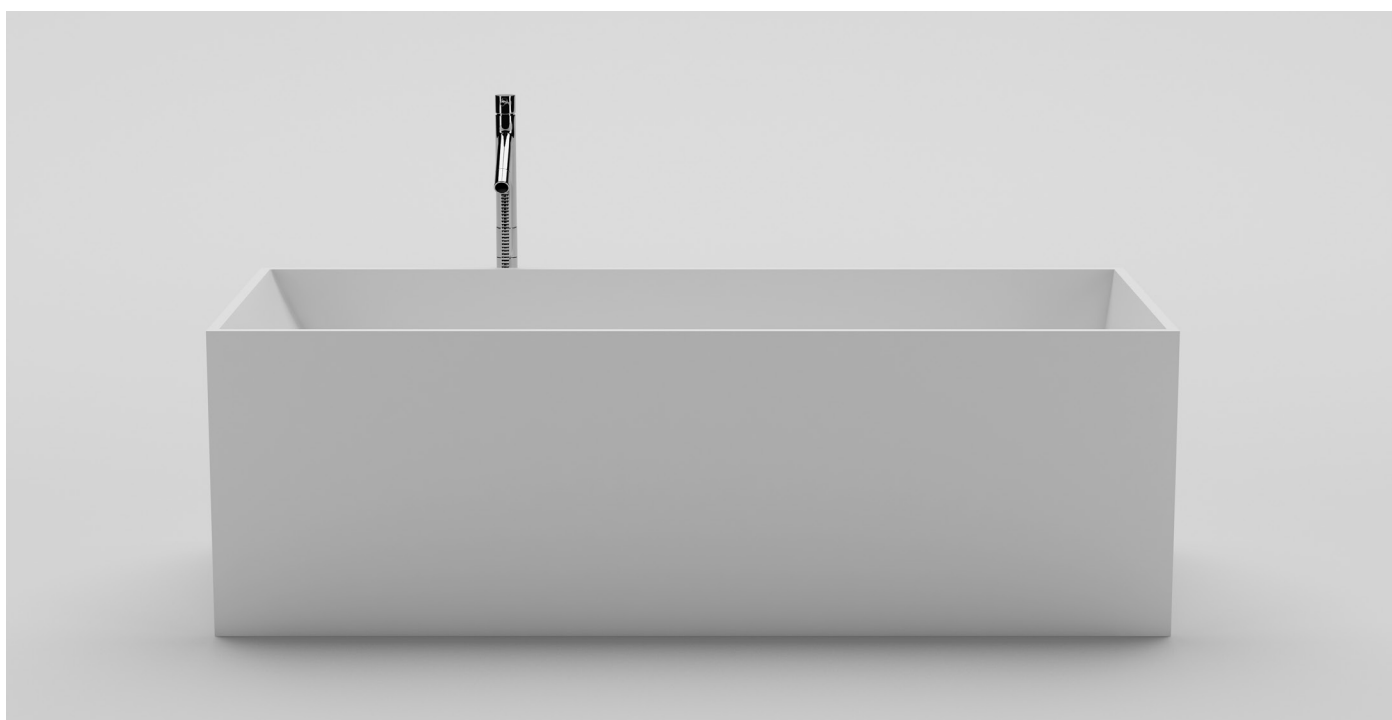

VALLONE

BADEWANNE
FREISTEHEND

MAßE
1700 x 720 x 550 MM

GEWICHT
235 KG

FÜLLMENGE
310 L

MATERIAL
VELVET STONE™
(HOCHWERTIGER MINERALGUSS)

FARBEN
WEISS MATT
ART.-NR. 100.10.09.MW
WEISS GLÄNZEND
ART.-NR. 100.10.09.GW

SAIMAA

GENTLE UNDERSTATEMENT

Genau wie ihr Bruder „ENGADIN“ vereint „SAIMAA“ räumliche Effizienz und zeitlose Eleganz. Benannt nach dem größten See Finnlands steht das Objekt für skandinavische Zurückhaltung bei gleichzeitig maximalem Badevergnügen. Das ergonomisch-geschwungene Zentrum der Wanne erlaubt ein Höchstmaß an Entspannung, während die äußere Form auch ohne Inhalt zu überzeugen weiß.

SAIMAA

ABMESSUNGEN (IN MM)

BESUCHEN SIE UNSEREN VALLONE® BRAND SHOWROOM

Standort verpflichtet: Direkt gegenüber vom Design Zentrum NRW und dem weltbekannten Red Dot Design Museum präsentieren wir ausgewählte Bad-Kollektionen im offiziellen VALLONE®-Showroom auf dem UNESCO-Welterbe Zollverein. Vereinbaren Sie einen Termin und erleben Sie VALLONE®-Produkte live und zum Anfassen.