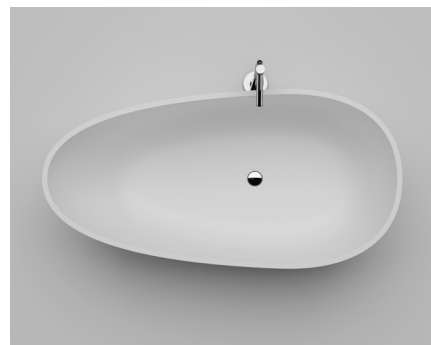

VALLONE

**BADEWANNE**  
FREISTEHEND

**MAßE**  
1700 x 850 x 560 MM

**GEWICHT**  
170 KG

**FÜLLMENGE**  
280 L

**MATERIAL**  
VELVET STONE™  
(HOCHWERTIGER MINERALGUSS)

**FARBEN**  
WEISS MATT  
ART.-NR. 100.10.04.MW  
WEISS GLÄNZEND  
ART.-NR. 100.10.04.GW

## SA OCHE

HEAVEN IS HERE

*Ihre ovale, ellipsenförmige Gestalt und die inkongruent zulaufenden Enden repräsentieren Design-Avantgarde im Bad. „Sa Oche“ schafft den spannenden Spagat aus edler, dünnwandiger Modellierung und majestätischer Anmutung. Schnörkellos und geschmeidig fügt sie sich in Terrains jeder Größe und Gestalt ein, als würde sie schon immer dort hingehören.*