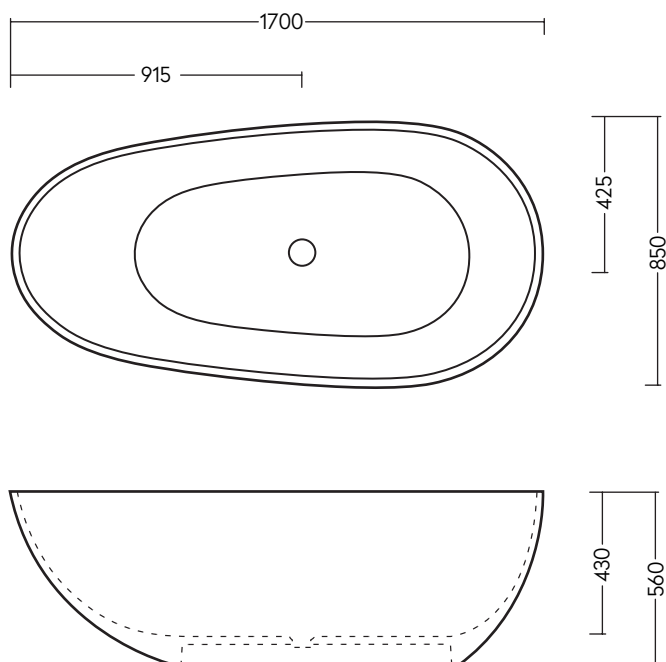

VALLONE

**BADEWANNE**  
FREISTEHEND

**MAßE**  
1700 x 850 x 560 MM

**GEWICHT**  
170 KG

**FÜLLMENGE**  
280 L

**MATERIAL**  
VELVET STONE™  
(HOCHWERTIGER MINERALGUSS)

**FARBEN**  
WEISS MATT  
ART.-NR. 100.10.04.MW  
WEISS GLÄNZEND  
ART.-NR. 100.10.04.GW

## SA OCHE

HEAVEN IS HERE

*Ihre ovale, ellipsenförmige Gestalt und die inkongruent zulaufenden Enden repräsentieren Design-Avantgarde im Bad. „Sa Oche“ schafft den spannenden Spagat aus edler, dünnwandiger Modellierung und majestätischer Anmutung. Schnörkellos und geschmeidig fügt sie sich in Terrains jeder Größe und Gestalt ein, als würde sie schon immer dort hingehören.*

# SA OCHE

ABMESSUNGEN (IN MM)