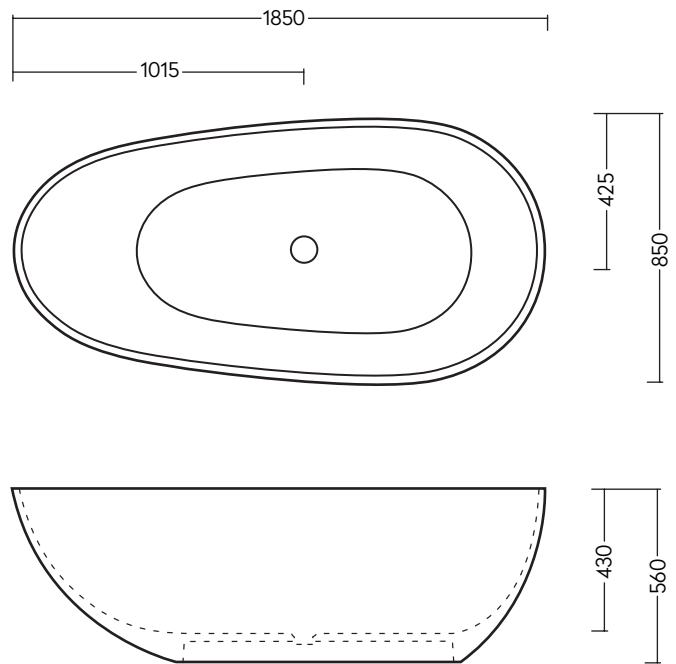

VALLONE

BADEWANNE
FREISTEHEND

MAßE
1850 x 850 x 560 MM

GEWICHT
180 KG

FÜLLMENGE
290 L

MATERIAL
VELVET STONE™
(HOCHWERTIGER MINERALGUSS)

FARBEN
WEISS MATT
ART.-NR. 100.10.04XL.MW
WEISS GLÄNZEND
ART.-NR. 100.10.04XL.GW

SA OCHE XL

HEAVEN IS HERE

Ihre ovale, ellipsenförmige Gestalt und die inkongruent zulaufenden Enden repräsentieren Design-Avantgarde im Bad. „Sa Oche“ schafft den spannenden Spagat aus edler, dünnwandiger Modellierung und majestätischer Anmutung. Schnörkellos und geschmeidig fügt sie sich in Terrains jeder Größe und Gestalt ein, als würde sie schon immer dort hingehören.

SA OCHE XL

ABMESSUNGEN (IN MM)

BESUCHEN SIE UNSEREN VALLONE® BRAND SHOWROOM

Standort verpflichtet: Direkt gegenüber vom Design Zentrum NRW und dem weltbekannten Red Dot Design Museum präsentieren wir ausgewählte Bad-Kollektionen im offiziellen VALLONE®-Showroom auf dem UNESCO-Welterbe Zollverein. Vereinbaren Sie einen Termin und erleben Sie VALLONE®-Produkte live und zum Anfassen.