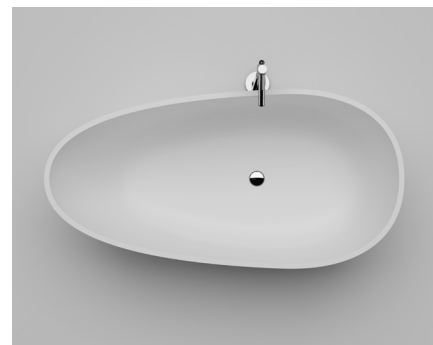

VALLONE

BADEWANNE
FREISTEHEND

MAßE
1850 x 850 x 560 MM

GEWICHT
180 KG

FÜLLMENGE
290 L

MATERIAL
VELVET STONE™
(HOCHWERTIGER MINERALGUSS)

FARBEN
WEISS MATT
ART.-NR. 100.10.04XL.MW
WEISS GLÄNZEND
ART.-NR. 100.10.04XL.GW

SA OCHE XL

HEAVEN IS HERE

Ihre ovale, ellipsenförmige Gestalt und die inkongruent zulaufenden Enden repräsentieren Design-Avantgarde im Bad. „Sa Oche“ schafft den spannenden Spagat aus edler, dünnwandiger Modellierung und majestätischer Anmutung. Schnörkellos und geschmeidig fügt sie sich in Terrains jeder Größe und Gestalt ein, als würde sie schon immer dort hingehören.

SA OCHE XL

ABMESSUNGEN (IN MM)

BESUCHEN SIE UNSEREN VALLONE® BRAND SHOWROOM

Standort verpflichtet: Direkt gegenüber vom Design Zentrum NRW und dem weltbekannten Red Dot Design Museum präsentieren wir ausgewählte Bad-Kollektionen im offiziellen VALLONE®-Showroom auf dem UNESCO-Welterbe Zollverein. Vereinbaren Sie einen Termin und erleben Sie VALLONE®-Produkte live und zum Anfassen.