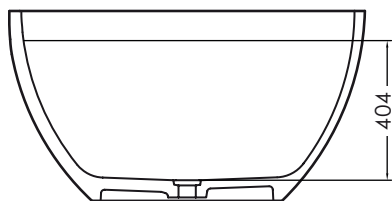

VALLONE

BADEWANNE
FREISTEHEND

MAßE
1760 x 1030 x 550 MM

GEWICHT
160 KG

FÜLLMENGE
340 L

MATERIAL
VELVET STONE™
(HOCHWERTIGER MINERALGUSS)

FARBEN
WEISS MATT
ART.-NR. 400.10.01.MW
WEISS GLÄNZEND
ART.-NR. 400.10.01.GW

PICHOLA

MAJESTIC RECREATION

Berühmtheit erlangte der malerische Pichola-See im indischen Rajasthan nicht erst als spektakuläre Location im 007-Klassiker Octopussy. Schon die Maharadschas wählten das vor einer idyllischen Bergkette gelegene Gewässer als Destination für ihre Winterresidenz. Ähnlich majestätisch wirkt dieses gleichnamige Schmuckstück, das großzügige Abmaße mit feiner Formensprache kombiniert und so jedem Bad-Interior einen konkurrenzlosen Eye-Catcher verleiht.

PICHOLA

ABMESSUNGEN (IN MM)

BESUCHEN SIE UNSEREN VALLONE® BRAND SHOWROOM

Standort verpflichtet: Direkt gegenüber vom Design Zentrum NRW und dem weltbekannten Red Dot Design Museum präsentieren wir ausgewählte Bad-Kollektionen im offiziellen VALLONE®-Showroom auf dem UNESCO-Welterbe Zollverein. Vereinbaren Sie einen Termin und erleben Sie VALLONE®-Produkte live und zum Anfassen.