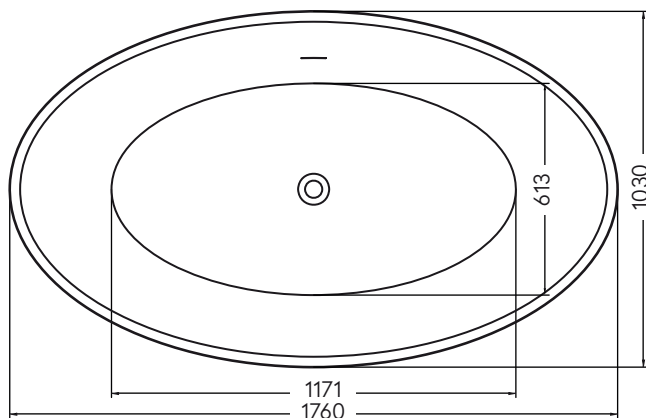

VALLONE

BADEWANNE
FREISTEHEND

MAßE
1760 x 1030 x 550 MM

GEWICHT
160 KG

FÜLLMENGE
340 L

MATERIAL
VELVET STONE™
(HOCHWERTIGER MINERALGUSS)

FARBEN
WEISS MATT
ART.-NR. 400.10.01.MW
WEISS GLÄNZEND
ART.-NR. 400.10.01.GW

PICHOLA

MAJESTIC RECREATION

Berühmtheit erlangte der malerische Pichola-See im indischen Rajasthan nicht erst als spektakuläre Location im 007-Klassiker Octopussy. Schon die Maharadschas wählten das vor einer idyllischen Bergkette gelegene Gewässer als Destination für ihre Winterresidenz. Ähnlich majestätisch wirkt dieses gleichnamige Schmuckstück, das großzügige Abmaße mit feiner Formensprache kombiniert und so jedem Bad-Interior einen konkurrenzlosen Eye-Catcher verleiht.

PICHOLA

ABMESSUNGEN (IN MM)

BESUCHEN SIE UNSEREN VALLONE® BRAND SHOWROOM

Standort verpflichtet: Direkt gegenüber vom Design Zentrum NRW und dem weltbekannten Red Dot Design Museum präsentieren wir ausgewählte Bad-Kollektionen im offiziellen VALLONE®-Showroom auf dem UNESCO-Welterbe Zollverein. Vereinbaren Sie einen Termin und erleben Sie VALLONE®-Produkte live und zum Anfassen.