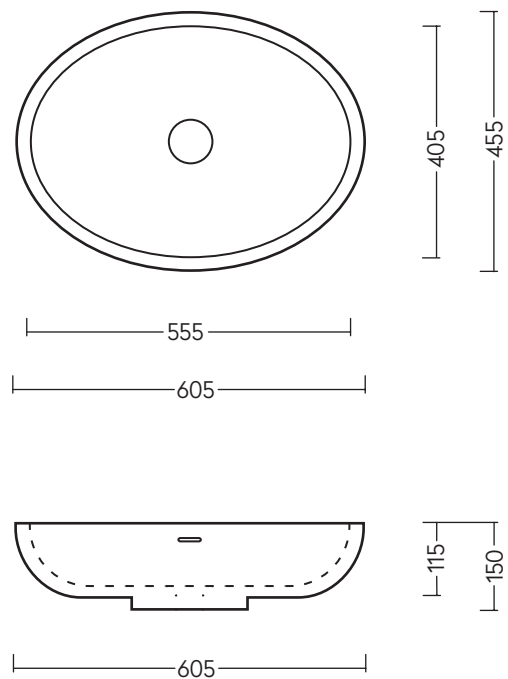

VALLONE

AUFSATZWASCHBECKEN

MAßE

605 x 455 x 150 MM

GEWICHT

15 KG

MATERIAL

VELVET STONE™ SOLID SURFACE

FARBEN

WEISS MATT

ART.-NR. 200.20.01.MW

WEISS GLÄNZEND

ART.-NR. 200.20.01.GW

NUTSHELL

HARD SHELL. SOFT CORE.

„NUTSHELL“ erinnert von ihrer ellipsenförmigen Gestalt her an eine überdimensionale Nusschale, die viel Volumen bei einer parallel kompakten Form fasst. Das puristische Design und die nahtlose Verarbeitung mittels VELVET STONE wirkt so klar und rein wie der Wasserstrahl, der in „NUTSHELL“ mündet.

NUTSHELL

ABMESSUNGEN (IN MM)

BESUCHEN SIE UNSEREN VALLONE® BRAND SHOWROOM

Standort verpflichtet: Direkt gegenüber vom Design Zentrum NRW und dem weltbekannten Red Dot Design Museum präsentieren wir ausgewählte Bad-Kollektionen im offiziellen VALLONE®-Showroom auf dem UNESCO-Welterbe Zollverein. Vereinbaren Sie einen Termin und erleben Sie VALLONE®-Produkte live und zum Anfassen.