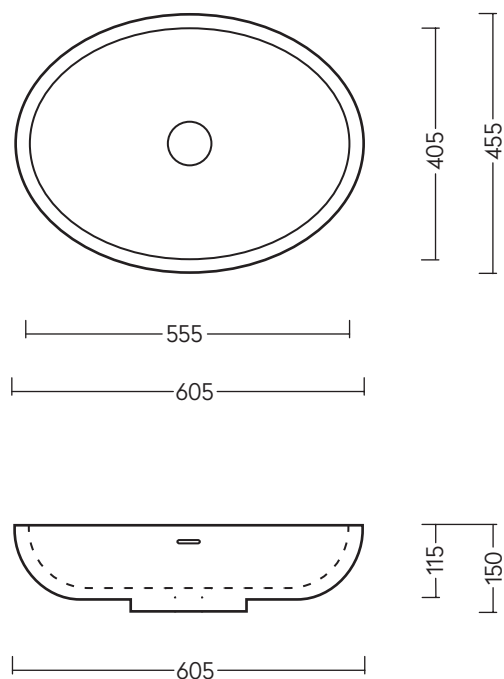

VALLONE

**AUFSATZWASCHBECKEN**

**MAßE**

605 x 455 x 150 MM

**GEWICHT**

15 KG

**MATERIAL**

VELVET STONE™ SOLID SURFACE

# NUTSHELL

ABMESSUNGEN (IN MM)