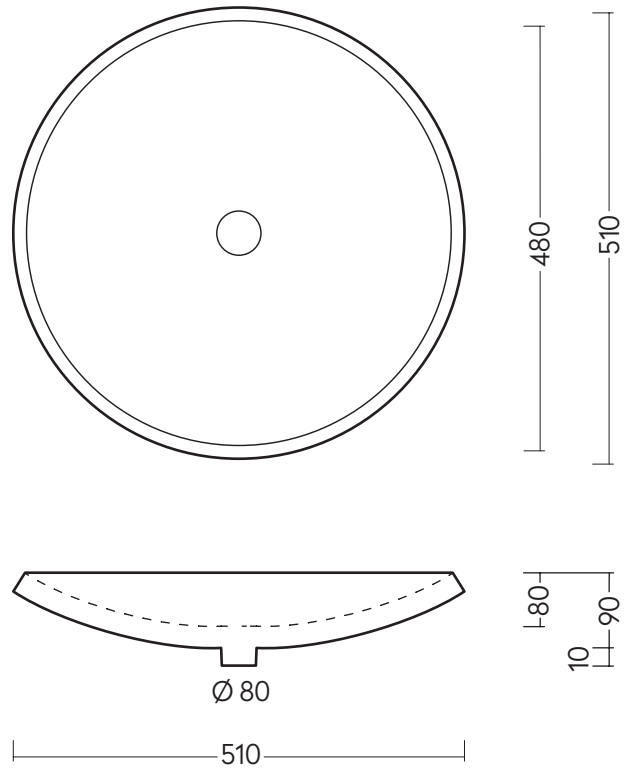

VALLONE

AUFSATZWASCHBECKEN

MAßE

Ø 510 x 100 MM

GEWICHT

6 KG

MATERIAL

VELVET STONE™ SOLID SURFACE

FARBEN

WEISS MATT

ART.-NR. 200.20.04.MW

WEISS GLÄNZEND

ART.-NR. 200.20.04.GW

NINFEA

THE DORMANT WATER LILY

Wie eine schlummernde Seerose auf britischen Gewässern: Mit dezenter Eleganz fügt sich „NINFEA“ unaufgeregt in avantgardistische Badkonzepte ein. Trotz ihrer flachen Fassung bändigt sie beachtliche Wasservolumen, ihr plateau-artiger Charakter schafft visuelle Ausgeglichenheit.

NINFEA

ABMESSUNGEN (IN MM)

BESUCHEN SIE UNSEREN VALLONE® BRAND SHOWROOM

Standort verpflichtet: Direkt gegenüber vom Design Zentrum NRW und dem weltbekannten Red Dot Design Museum präsentieren wir ausgewählte Bad-Kollektionen im offiziellen VALLONE®-Showroom auf dem UNESCO-Welterbe Zollverein. Vereinbaren Sie einen Termin und erleben Sie VALLONE®-Produkte live und zum Anfassen.