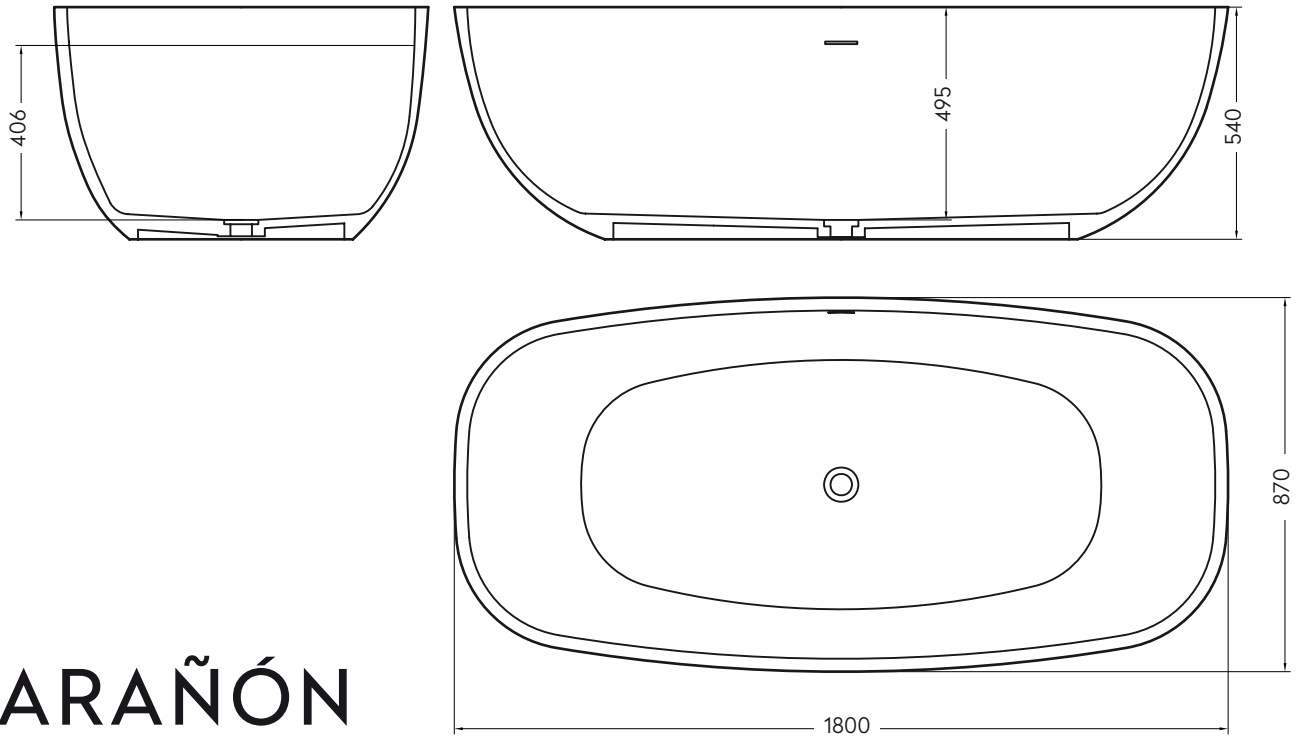

VALLONE

**BADEWANNE**  
FREISTEHEND

**MAßE**  
1800 x 870 x 540 MM

**GEWICHT**  
127 KG

**FÜLLMENGE**  
380 L

**MATERIAL**  
VELVET STONE™  
(HOCHWERTIGER MINERALGUSS)

**FARBEN**  
WEISS MATT  
ART.-NR. 400.10.02.MW  
WEISS GLÄNZEND  
ART.-NR. 400.10.02.GW

# MARAÑÓN

EXITING RELAXTATION

*Tief in den peruanische Anden gelegen und von einer schroffen, nahezu unberührten Felslandschaft umgeben, entzückt das Marañón-Tal all jene, die den Weg dorthin geschafft haben, als Oase der Ursprünglichkeit. Ein perfektes Sinnbild für den Charakter der gleichnamigen freistehenden Badewanne, die durch ihre eigensinnige Gestalt und puristische Schönheit alles andere als weichgespült wirkt. Ihre luxuriösen Ausmaße und die spannende Symbiose aus Geradlinigkeit und sanften Rundungen macht „MARANON“ auch für weniger abenteuerlustige Design-Liebhaber zur ersten Wahl in Sachen Komfort und Ästhetik.*

# MARAÑÓN

ABMESSUNGEN (IN MM)