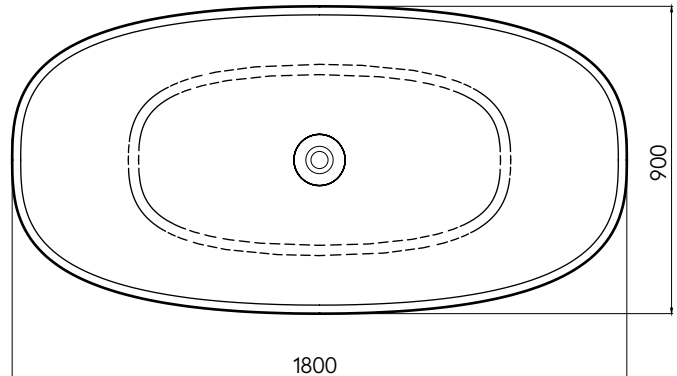

VALLONE

BADEWANNE
FREISTEHEND

MAßE
1800 x 900 x 540 MM

GEWICHT
185 KG

FÜLLMENGE
390 L

MATERIAL
VELVET STONE™
(HOCHWERTIGER MINERALGUSS)

FARBEN
WEISS MATT
ART.-NR. 100.10.16.MW
WEISS GLÄNZEND
ART.-NR. 100.10.16.GW

MARAÑÓN

EXITING RELAXATION

Tief in den peruanische Anden gelegen und von einer schroffen, nahezu unberührten Felslandschaft umgeben, entzückt das Marañón-Tal all jene, die den Weg dorthin geschafft haben, als Oase der Ursprünglichkeit. Ein perfektes Sinnbild für den Charakter der gleichnamigen freistehenden Badewanne, die durch ihre eigensinnige Gestalt und puristische Schönheit alles andere als weichgespült wirkt. Ihre luxuriösen Ausmaße und die spannende Symbiose aus Geradlinigkeit und sanften Rundungen macht „MARANON“ auch für weniger abenteuerlustige Design-Liebhaber zur ersten Wahl in Sachen Komfort und Ästhetik.