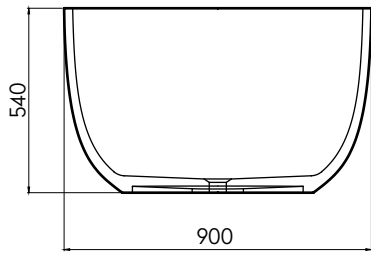

VALLONE

BADEWANNE
FREISTEHEND

MAßE
1800 x 900 x 540 MM

GEWICHT
185 KG

FÜLLMENGE
390 L

MATERIAL
VELVET STONE™
(HOCHWERTIGER MINERALGUSS)

FARBEN
WEISS MATT
ART.-NR. 100.10.16.MW
WEISS GLÄNZEND
ART.-NR. 100.10.16.GW

MARAÑÓN

EXITING RELAXATION

Tief in den peruanische Anden gelegen und von einer schroffen, nahezu unberührten Felslandschaft umgeben, entzückt das Marañón-Tal all jene, die den Weg dorthin geschafft haben, als Oase der Ursprünglichkeit. Ein perfektes Sinnbild für den Charakter der gleichnamigen freistehenden Badewanne, die durch ihre eigensinnige Gestalt und puristische Schönheit alles andere als weichgespült wirkt. Ihre luxuriösen Ausmaße und die spannende Symbiose aus Geradlinigkeit und sanften Rundungen macht „MARANON“ auch für weniger abenteuerlustige Design-Liebhaber zur ersten Wahl in Sachen Komfort und Ästhetik.