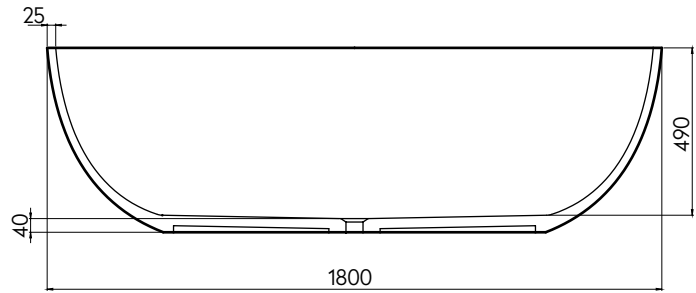

VALLONE

BADEWANNE
FREISTEHEND

MAßE
1800 x 900 x 540 MM

GEWICHT
185 KG

FÜLLMENGE
390 L

MATERIAL
VELVET STONE™
(HOCHWERTIGER MINERALGUSS)

FARBEN
WEISS MATT
ART.-NR. 100.10.16.MW
WEISS GLÄNZEND
ART.-NR. 100.10.16.GW

MARAÑÓN

EXITING RELAXATION

Tief in den peruanische Anden gelegen und von einer schroffen, nahezu unberührten Felslandschaft umgeben, entzückt das Marañón-Tal all jene, die den Weg dorthin geschafft haben, als Oase der Ursprünglichkeit. Ein perfektes Sinnbild für den Charakter der gleichnamigen freistehenden Badewanne, die durch ihre eigensinnige Gestalt und puristische Schönheit alles andere als weichgespült wirkt. Ihre luxuriösen Ausmaße und die spannende Symbiose aus Geradlinigkeit und sanften Rundungen macht „MARANON“ auch für weniger abenteuerlustige Design-Liebhaber zur ersten Wahl in Sachen Komfort und Ästhetik.

MARAÑÓN

ABMESSUNGEN (IN MM)

BESUCHEN SIE UNSEREN VALLONE® BRAND SHOWROOM

Standort verpflichtet: Direkt gegenüber vom Design Zentrum NRW und dem weltbekannten Red Dot Design Museum präsentieren wir ausgewählte Bad-Kollektionen im offiziellen VALLONE®-Showroom auf dem UNESCO-Welterbe Zollverein. Vereinbaren Sie einen Termin und erleben Sie VALLONE®-Produkte live und zum Anfassen.