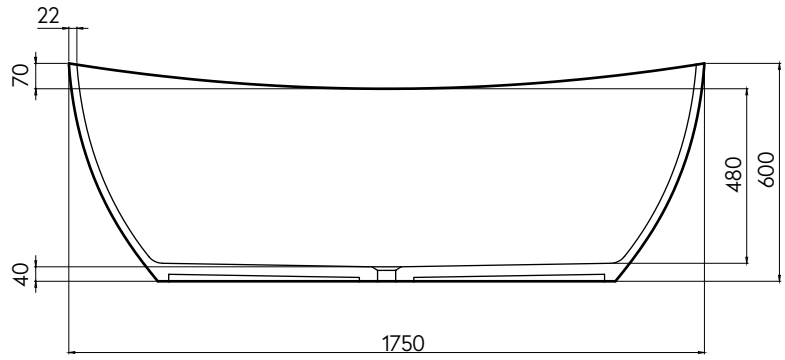

VALLONE

BADEWANNE
FREISTEHEND

MAßE
1750 x 850 x 600 MM

GEWICHT
130 kg

FÜLLMENGE
330 l

MATERIAL
VELVET STONE™
(HOCHWERTIGER MINERALGUSS)

FARBEN
WEISS MATT
ART.-NR. 100.10.14.MW
WEISS GLÄNZEND
ART.-NR. 100.10.14.GW

MAIA

FOUNTAIN OF TASTE

Als grazile Göttin der Quelle entzückte MAIA schon im alten Rom. In Erinnerung an ihre Großzügigkeit und fortwährende Quelle entsteht mit der freistehenden Badewanne MAIA ein mondänes Abbild für die Neuzeit. Trotz der puristischen Form sorgen ihre sanften, symmetrischen Kurven für angenehmen Liegekomfort und ausreichend Volumen für zwei. MAIA legt damit den Grundstein für entspannte Auszeiten wie im siebten Himmel.

MAIA

ABMESSUNGEN (IN MM)

BESUCHEN SIE UNSEREN VALLONE® BRAND SHOWROOM

Standort verpflichtet: Direkt gegenüber vom Design Zentrum NRW und dem weltbekannten Red Dot Design Museum präsentieren wir ausgewählte Bad-Kollektionen im offiziellen VALLONE®-Showroom auf dem UNESCO-Welterbe Zollverein. Vereinbaren Sie einen Termin und erleben Sie VALLONE®-Produkte live und zum Anfassen.