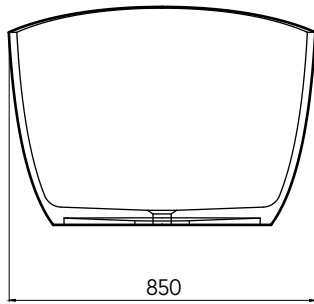

MAIA

ABMESSUNGEN (IN MM)

BESUCHEN SIE UNSEREN VALLONE® BRAND SHOWROOM

Standort verpflichtet: Direkt gegenüber vom Design Zentrum NRW und dem weltbekannten Red Dot Design Museum präsentieren wir ausgewählte Bad-Kollektionen im offiziellen VALLONE®-Showroom auf dem UNESCO-Welterbe Zollverein. Vereinbaren Sie einen Termin und erleben Sie VALLONE®-Produkte live und zum Anfassen.

E INFO@VALLONE.DE

T 0201. 857 914 22 0

WWW.VALLONE.DE

ABLAUFGARNITUR IN CHROM
ODER VELVET STONE™

ERHÄLTlich IN MATT
ODER GLÄNZEND

EINFACHE REINIGUNG
DURCH FUGENLOSES DESIGN