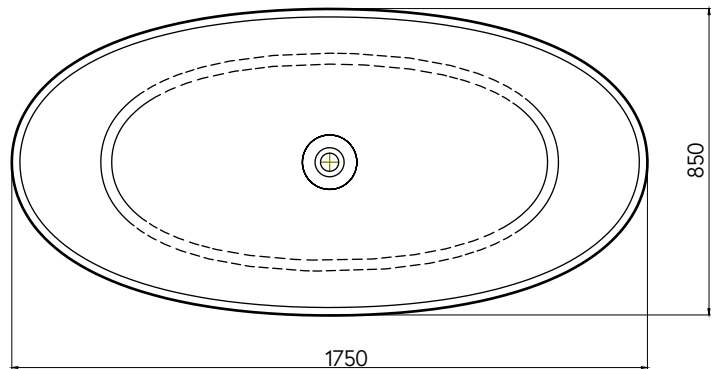

MAIA

ABMESSUNGEN (IN MM)

BESUCHEN SIE UNSEREN VALLONE® BRAND SHOWROOM

Standort verpflichtet: Direkt gegenüber vom Design Zentrum NRW und dem weltbekannten Red Dot Design Museum präsentieren wir ausgewählte Bad-Kollektionen im offiziellen VALLONE®-Showroom auf dem UNESCO-Welterbe Zollverein. Vereinbaren Sie einen Termin und erleben Sie VALLONE®-Produkte live und zum Anfassen.

E INFO@VALLONE.DE

T 0201. 857 914 22 0

WWW.VALLONE.DE

ABLAUFGARNITUR IN CHROM
ODER VELVET STONE™

ERHÄLTlich IN MATT
ODER GLÄNZEND

EINFACHE REINIGUNG
DURCH FUGENLOSES DESIGN