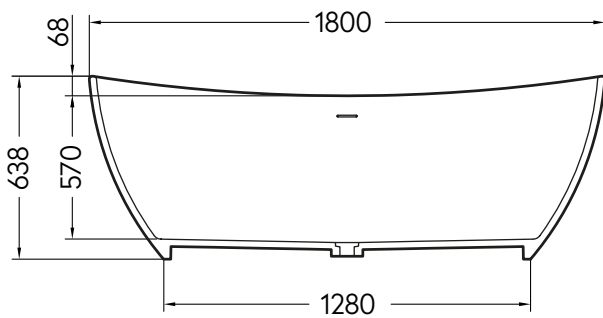

VALLONE

BADEWANNE
FREISTEHEND

MAßE
1800 x 850 x 630 MM

GEWICHT
154 kg

FÜLLMENGE
380 l

MATERIAL
VELVET STONE™
(HOCHWERTIGER MINERALGUSS)

FARBEN
WEISS MATT
ART.-NR. 400.10.05.MW
WEISS GLÄNZEND
ART.-NR. 400.10.05.GW

MAIA

FOUNTAIN OF TASTE

Als grazile Göttin der Quelle entzückte MAIA schon im alten Rom. In Erinnerung an ihre Großzügigkeit und fortwährende Quelle entsteht mit der freistehenden Badewanne MAIA ein mondänes Abbild für die Neuzeit. Trotz der puristischen Form sorgen ihre sanften, symmetrischen Kurven für angenehmen Liegekomfort und ausreichend Volumen für zwei. MAIA legt damit den Grundstein für entspannte Auszeiten wie im siebten Himmel.

MAIA

ABMESSUNGEN (IN MM)

BESUCHEN SIE UNSEREN VALLONE® BRAND SHOWROOM

Standort verpflichtet: Direkt gegenüber vom Design Zentrum NRW und dem weltbekannten Red Dot Design Museum präsentieren wir ausgewählte Bad-Kollektionen im offiziellen VALLONE®-Showroom auf dem UNESCO-Welterbe Zollverein. Vereinbaren Sie einen Termin und erleben Sie VALLONE®-Produkte live und zum Anfassen.