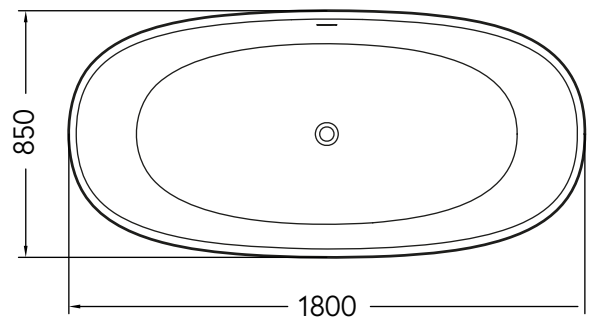

VALLONE

BADEWANNE
FREISTEHEND

MAßE
1800 x 850 x 630 MM

GEWICHT
154 kg

FÜLLMENGE
380 l

MATERIAL
VELVET STONE™
(HOCHWERTIGER MINERALGUSS)

FARBEN
WEISS MATT
ART.-NR. 400.10.05.MW
WEISS GLÄNZEND
ART.-NR. 400.10.05.GW

MAIA

FOUNTAIN OF TASTE

Als grazile Göttin der Quelle entzückte MAIA schon im alten Rom. In Erinnerung an ihre Großzügigkeit und fortwährende Quelle entsteht mit der freistehenden Badewanne MAIA ein mondänes Abbild für die Neuzeit. Trotz der puristischen Form sorgen ihre sanften, symmetrischen Kurven für angenehmen Liegekomfort und ausreichend Volumen für zwei. MAIA legt damit den Grundstein für entspannte Auszeiten wie im siebten Himmel.

MAIA

ABMESSUNGEN (IN MM)

BESUCHEN SIE UNSEREN VALLONE® BRAND SHOWROOM

Standort verpflichtet: Direkt gegenüber vom Design Zentrum NRW und dem weltbekannten Red Dot Design Museum präsentieren wir ausgewählte Bad-Kollektionen im offiziellen VALLONE®-Showroom auf dem UNESCO-Welterbe Zollverein. Vereinbaren Sie einen Termin und erleben Sie VALLONE®-Produkte live und zum Anfassen.