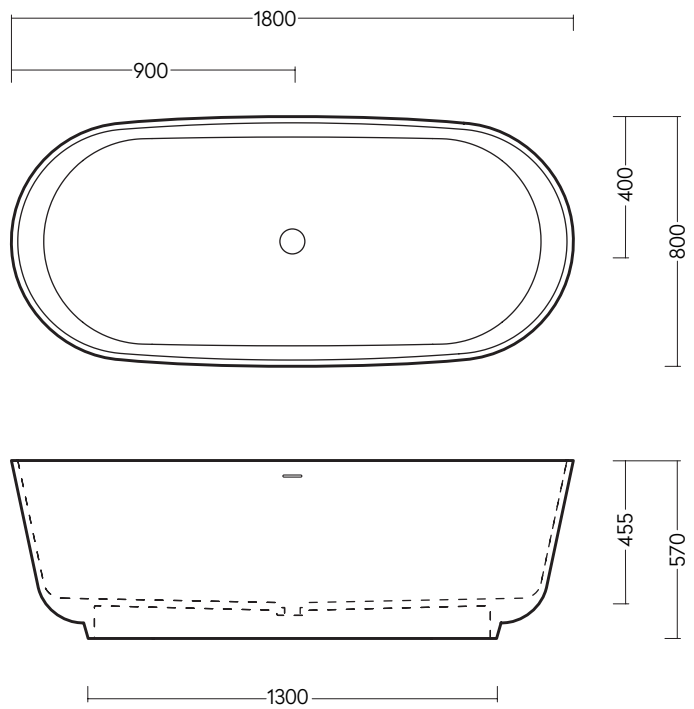

VALLONE

BADEWANNE
FREISTEHEND

MAßE
1800 x 800 x 570 MM

GEWICHT
150 KG

FÜLLMENGE
310 L

MATERIAL
VELVET STONE™
(HOCHWERTIGER MINERALGUSS)

FARBEN
WEISS MATT
ART.-NR. 100.10.11.MW
WEISS GLÄNZEND
ART.-NR. 100.10.11.GW

MAGGIA

GRACILE AND GENEROUS

Mit ihrem geschwungenen und zugleich symmetrischen Exterieur ist die Wanne eine wahre Wonne. Ihren feudalen Dimensionen stehen filigrane Ränder entgegen, die „MAGGIA“ zu einer imposanten wie eleganten Gestalt verhelfen. Ihr dezentes Fundament verleiht „MAGGIA“ Standfestigkeit, die ausgiebiges Baden alleine oder zu zweit mühelos möglich macht. Just dive in!

MAGGIA

ABMESSUNGEN (IN MM)

BESUCHEN SIE UNSEREN VALLONE® BRAND SHOWROOM

Standort verpflichtet: Direkt gegenüber vom Design Zentrum NRW und dem weltbekannten Red Dot Design Museum präsentieren wir ausgewählte Bad-Kollektionen im offiziellen VALLONE®-Showroom auf dem UNESCO-Welterbe Zollverein. Vereinbaren Sie einen Termin und erleben Sie VALLONE®-Produkte live und zum Anfassen.