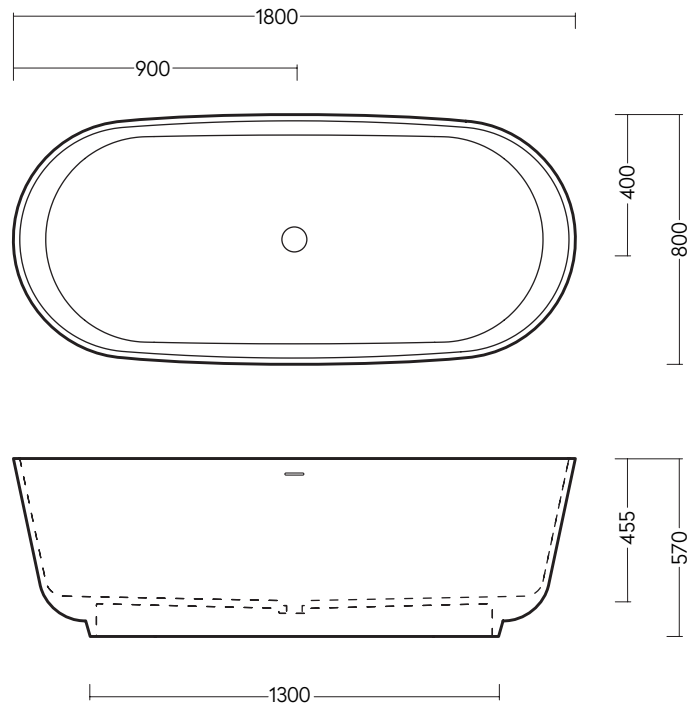

VALLONE

BADEWANNE
FREISTEHEND

MAßE
1800 x 800 x 570 MM

GEWICHT
150 KG

FÜLLMENGE
310 L

MATERIAL
VELVET STONE™
(HOCHWERTIGER MINERALGUSS)

FARBEN
WEISS MATT
ART.-NR. 100.10.11.MW
WEISS GLÄNZEND
ART.-NR. 100.10.11.GW

MAGGIA

GRACILE AND GENEROUS

Mit ihrem geschwungenen und zugleich symmetrischen Exterieur ist die Wanne eine wahre Wonne. Ihren feudalen Dimensionen stehen filigrane Ränder entgegen, die „MAGGIA“ zu einer imposanten wie eleganten Gestalt verhelfen. Ihr dezentes Fundament verleiht „MAGGIA“ Standfestigkeit, die ausgiebiges Baden alleine oder zu zweit mühelos möglich macht. Just dive in!

VALLONE

MAGGIA

ABMESSUNGEN (IN MM)

BESUCHEN SIE UNSEREN VALLONE® BRAND SHOWROOM

Standort verpflichtet: Direkt gegenüber vom Design Zentrum NRW und dem weltbekannten Red Dot Design Museum präsentieren wir ausgewählte Bad-Kollektionen im offiziellen VALLONE®-Showroom auf dem UNESCO-Welterbe Zollverein. Vereinbaren Sie einen Termin und erleben Sie VALLONE®-Produkte live und zum Anfassen.