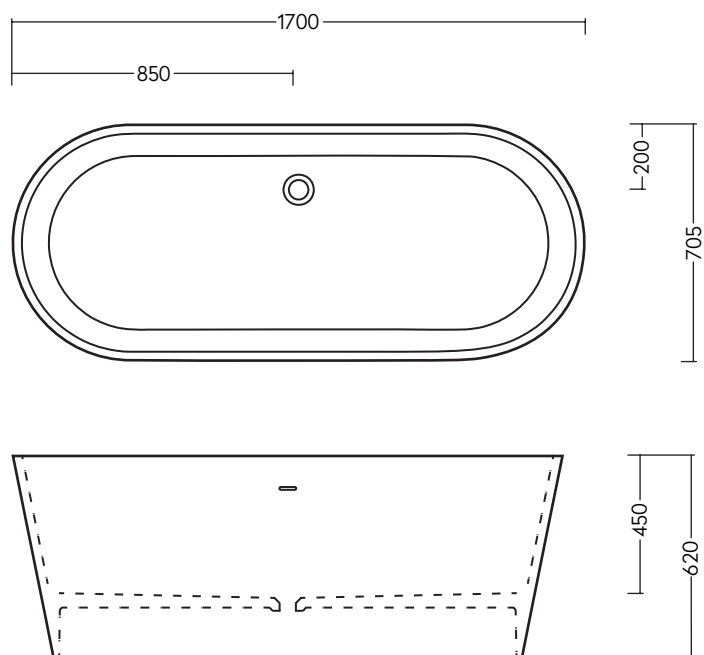

VALLONE

BADEWANNE
FREISTEHEND

MAßE
1700 x 705 x 620 MM

GEWICHT
190 KG

FÜLLMENGE
310 L

MATERIAL
VELVET STONE™
(HOCHWERTIGER MINERALGUSS)

FARBEN
WEISS MATT
ART.-NR. 100.10.03.MW
WEISS GLÄNZEND
ART.-NR. 100.10.03.GW

KERIO

SMOOTH STRAIGHTNESS

Ihre grazile, längliche Form ist dem abgelegenen Kerio-Tal im Hochland Kenias nachempfunden. Ihre filigranen Ränder und die parallel zueinander zulaufenden Seitenwände verleihen „KERIO“ eine geradlinige und dennoch dynamische Gestalt. Ihre großzügigen Ausmaße erlauben pure Entspannung zu zweit, doch auch wer die kleine Oase ganz für sich alleine möchte, wird gar nicht mehr aus ihr aussteigen wollen.

KERIO

ABMESSUNGEN (IN MM)

BESUCHEN SIE UNSEREN VALLONE® BRAND SHOWROOM

Standort verpflichtet: Direkt gegenüber vom Design Zentrum NRW und dem weltbekannten Red Dot Design Museum präsentieren wir ausgewählte Bad-Kollektionen im offiziellen VALLONE®-Showroom auf dem UNESCO-Welterbe Zollverein. Vereinbaren Sie einen Termin und erleben Sie VALLONE®-Produkte live und zum Anfassen.