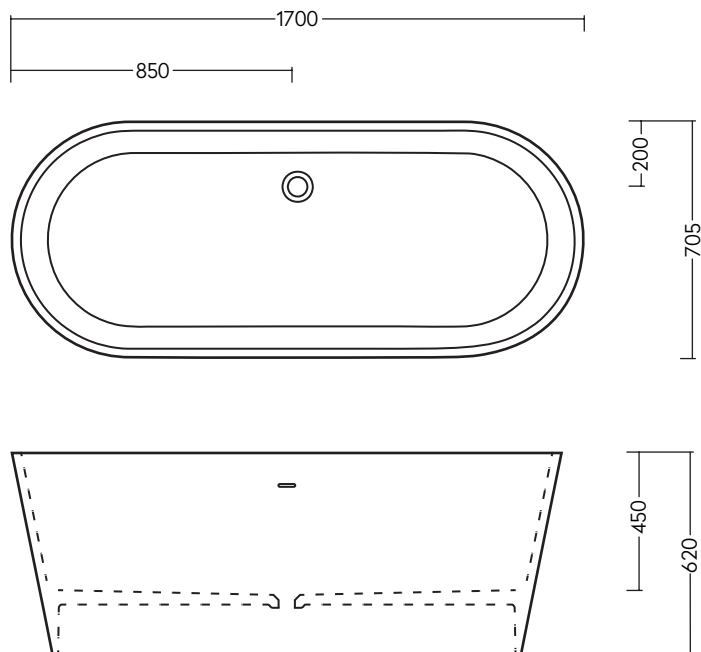

VALLONE

BADEWANNE
FREISTEHEND

MAßE
1700 x 705 x 620 MM

GEWICHT
190 KG

FÜLLMENGE
310 L

MATERIAL
VELVET STONE™
(HOCHWERTIGER MINERALGUSS)

FARBEN
WEISS MATT
ART.-NR. 100.10.03.MW
WEISS GLÄNZEND
ART.-NR. 100.10.03.GW

KERIO

SMOOTH STRAIGHTNESS

Ihre grazile, längliche Form ist dem abgelegenen Kerio-Tal im Hochland Kenias nachempfunden. Ihre filigranen Ränder und die parallel zueinander zulaufenden Seitenwände verleihen „KERIO“ eine geradlinige und dennoch dynamische Gestalt. Ihre großzügigen Ausmaße erlauben pure Entspannung zu zweit, doch auch wer die kleine Oase ganz für sich alleine möchte, wird gar nicht mehr aus ihr aussteigen wollen.

VALLONE

KERIO

ABMESSUNGEN (IN MM)

BESUCHEN SIE UNSEREN VALLONE® BRAND SHOWROOM

Standort verpflichtet: Direkt gegenüber vom Design Zentrum NRW und dem weltbekannten Red Dot Design Museum präsentieren wir ausgewählte Bad-Kollektionen im offiziellen VALLONE®-Showroom auf dem UNESCO-Welterbe Zollverein. Vereinbaren Sie einen Termin und erleben Sie VALLONE®-Produkte live und zum Anfassen.