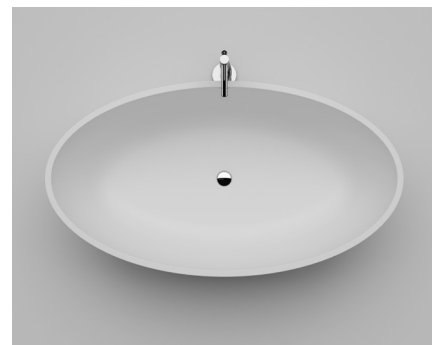

VALLONE

BADEWANNE
FREISTEHEND

MAßE
1690 x 925 x 550 MM

GEWICHT
190 KG

FÜLLMENGE
280 L

MATERIAL
VELVET STONE™
(HOCHWERTIGER MINERALGUSS)

FARBEN
WEISS MATT
ART.-NR. 100.10.10.MW
WEISS GLÄNZEND
ART.-NR. 100.10.10.GW

IAO

EYE-TURNING ELEGANCE

Das Iao-Tal mit seinen smaragdgrünen Gipfeln ist eines der botanischen Zentren Hawaiis und Oase der Ruhe und Entspannung. Diese fühlt auch, wer für ein heißes Bad in gleichnamiges Modell eintaucht: Die großzügigen Maße verwandeln „IAO“ zu einer echten Wellness-Quelle, mit ihren edlen Konturen und der ellipsenförmigen Gestalt macht sie in jedem Interieur eine „bella figura“.

VALLONE

IAO

ABMESSUNGEN (IN MM)

BESUCHEN SIE UNSEREN VALLONE® BRAND SHOWROOM

Standort verpflichtet: Direkt gegenüber vom Design Zentrum NRW und dem weltbekannten Red Dot Design Museum präsentieren wir ausgewählte Bad-Kollektionen im offiziellen VALLONE®-Showroom auf dem UNESCO-Welterbe Zollverein. Vereinbaren Sie einen Termin und erleben Sie VALLONE®-Produkte live und zum Anfassen.