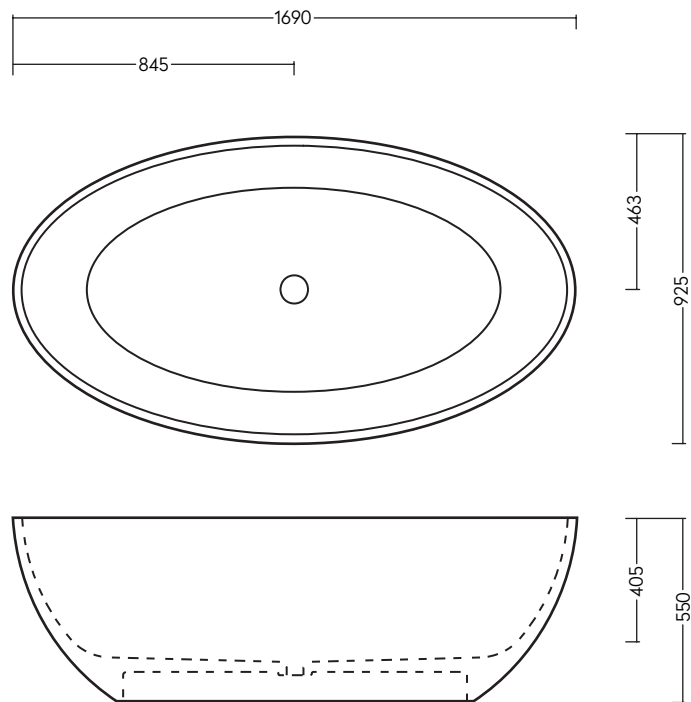

VALLONE

BADEWANNE
FREISTEHEND

MAßE
1690 x 925 x 550 MM

GEWICHT
190 KG

FÜLLMENGE
280 L

MATERIAL
VELVET STONE™
(HOCHWERTIGER MINERALGUSS)

FARBEN
WEISS MATT
ART.-NR. 100.10.10.MW
WEISS GLÄNZEND
ART.-NR. 100.10.10.GW

IAO

EYE-TURNING ELEGANCE

Das Iao-Tal mit seinen smaragdgrünen Gipfeln ist eines der botanischen Zentren Hawaiis und Oase der Ruhe und Entspannung. Diese fühlt auch, wer für ein heißes Bad in gleichnamiges Modell eintaucht: Die großzügigen Maße verwandeln „IAO“ zu einer echten Wellness-Quelle, mit ihren edlen Konturen und der ellipsenförmigen Gestalt macht sie in jedem Interieur eine „bella figura“.

VALLONE

IAO

ABMESSUNGEN (IN MM)

BESUCHEN SIE UNSEREN VALLONE® BRAND SHOWROOM

Standort verpflichtet: Direkt gegenüber vom Design Zentrum NRW und dem weltbekannten Red Dot Design Museum präsentieren wir ausgewählte Bad-Kollektionen im offiziellen VALLONE®-Showroom auf dem UNESCO-Welterbe Zollverein. Vereinbaren Sie einen Termin und erleben Sie VALLONE®-Produkte live und zum Anfassen.