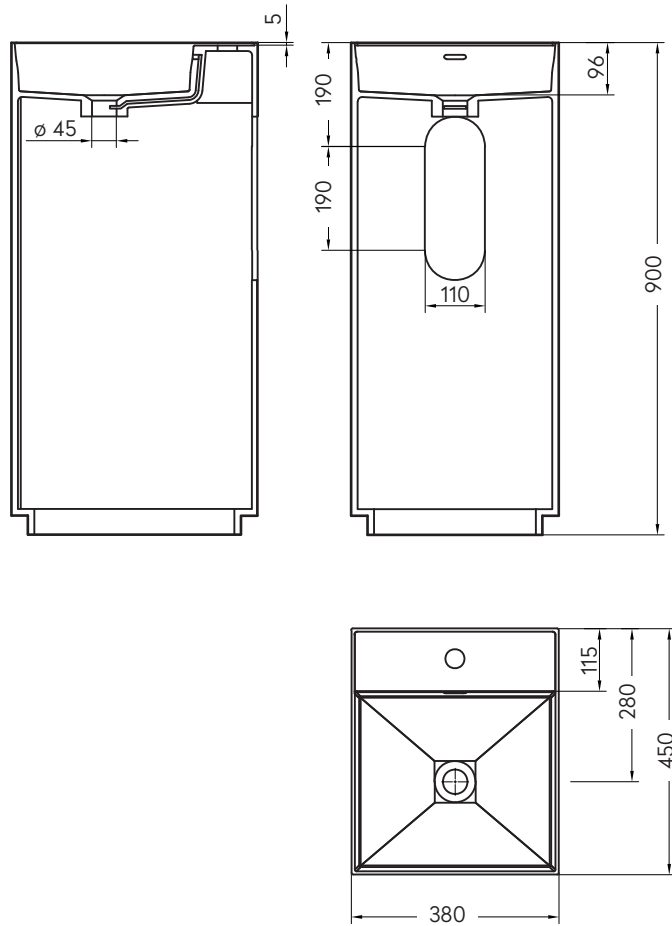

VALLONE

WASCHTISCH
FREISTEHEND

MAßE
380 x 450 x 900 MM

GEWICHT
38 KG

MATERIAL
VELVET STONE™ SOLID SURFACE

FARBEN
WEISS MATT
ART.-NR. 100.40.04.MW
GRAU MATT
ART.-NR. 100.40.04.MG
SCHWARZ MATT
ART.-NR. 100.40.04.MB

HUDSON TAP

ABMESSUNGEN (IN MM)

BESUCHEN SIE UNSEREN VALLONE® BRAND SHOWROOM

Standort verpflichtet: Direkt gegenüber vom Design Zentrum NRW und dem weltbekannten Red Dot Design Museum präsentieren wir ausgewählte Bad-Kollektionen im offiziellen VALLONE®-Showroom auf dem UNESCO-Welterbe Zollverein. Vereinbaren Sie einen Termin und erleben Sie VALLONE®-Produkte live und zum Anfassen.