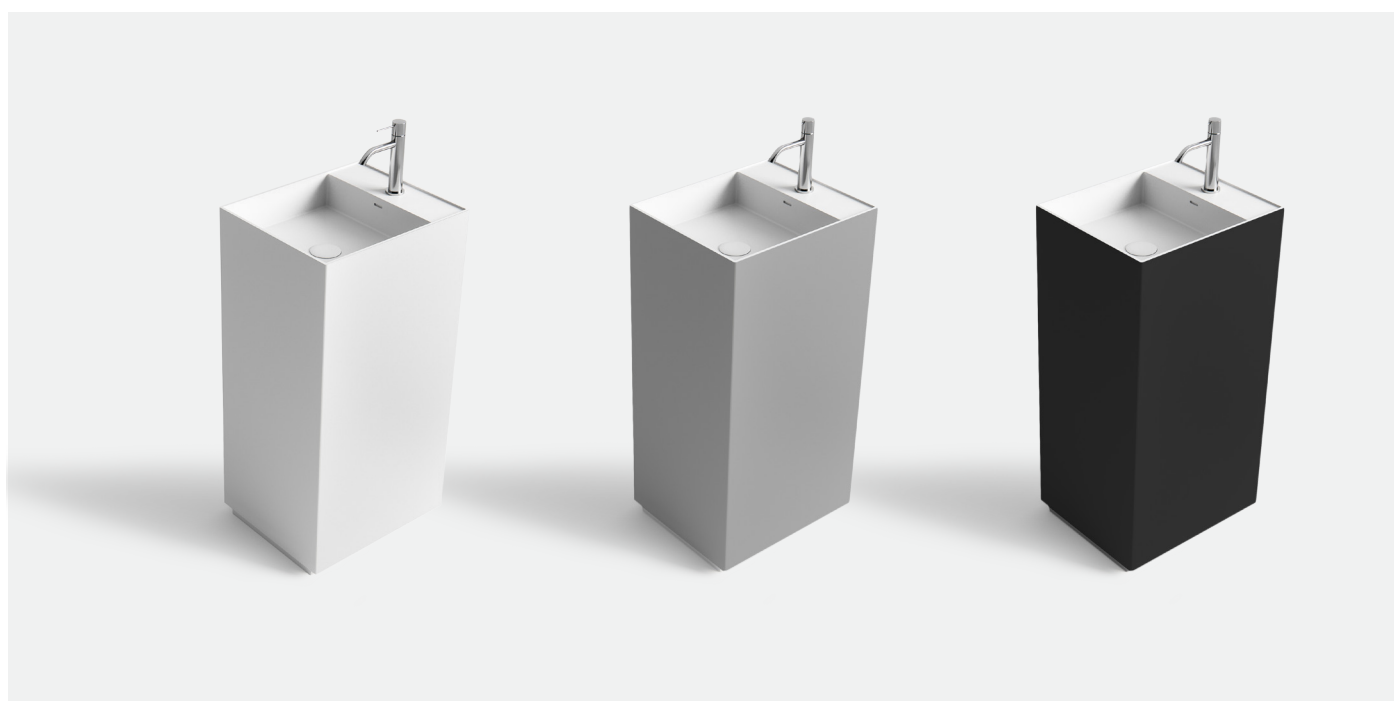

VALLONE

WASCHTISCH
FREISTEHEND

MAßE
380 x 450 x 900 MM

GEWICHT
38 KG

MATERIAL
VELVET STONE™ SOLID SURFACE

FARBEN
WEISS MATT
ART.-NR. 100.40.04.MW
GRAU MATT
ART.-NR. 100.40.04.MG
SCHWARZ MATT
ART.-NR. 100.40.04.MB

HUDSON TAP

THE STEEP FACE

Gemeinsam mit dem East River sorgte der Hudson für die Entstehung der wohl bedeutendsten Landzunge der Welt: New York City. Die Wolkenkratzer des Big Apple inspirierten den Entstehungsprozess dieser quaderförmigen Waschskulptur. Die robuste Form und die reine Gestalt von „HUDSON“ beeindrucken Liebhaber reduzierten Designs und massiver Ausdrucksstärke gleichermaßen. Dabei bietet sich für seinen neuen Besitzer maximale Kompatibilität bei der Wahl darüber, wo dieses ikonische Objekt platziert werden soll.

HUDSON TAP

ABMESSUNGEN (IN MM)

BESUCHEN SIE UNSEREN VALLONE® BRAND SHOWROOM

Standort verpflichtet: Direkt gegenüber vom Design Zentrum NRW und dem weltbekannten Red Dot Design Museum präsentieren wir ausgewählte Bad-Kollektionen im offiziellen VALLONE®-Showroom auf dem UNESCO-Welterbe Zollverein. Vereinbaren Sie einen Termin und erleben Sie VALLONE®-Produkte live und zum Anfassen.