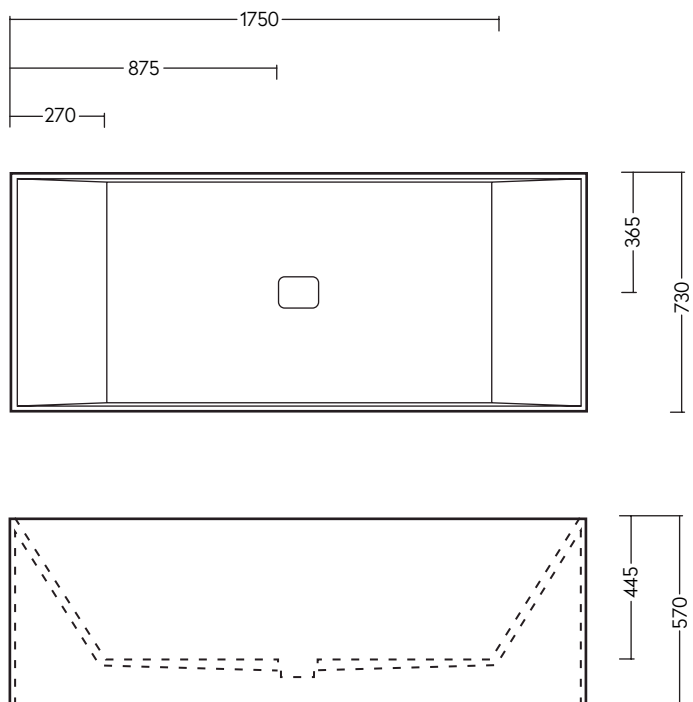

VALLONE

BADEWANNE
FREISTEHEND

MAßE
1750 x 730 x 570 MM

GEWICHT
235 KG

FÜLLMENGE
310 L

MATERIAL
VELVET STONE™
(HOCHWERTIGER MINERALGUSS)

FARBEN
WEISS MATT
ART.-NR. 100.10.07.MW
WEISS GLÄNZEND
ART.-NR. 100.10.07.GW

ENGADIN

CONTEMPORARY CLASSICAL

Klare, messerscharfe Konturen treffen auf maximale Kompatibilität: „ENGADIN“ passt mit ihrer klassischen Linienführung nicht nur perfekt in die Architektur der Bauhaus-Epoche, die orthogonale Form bietet höchste Effizienz im Raum und lässt sich in nahezu allen Umgebungen aufstellen. Wer zeitlose Eleganz mag, wird „ENGADIN“ lieben.

ENGADIN

ABMESSUNGEN (IN MM)

BESUCHEN SIE UNSEREN VALLONE® BRAND SHOWROOM

Standort verpflichtet: Direkt gegenüber vom Design Zentrum NRW und dem weltbekannten Red Dot Design Museum präsentieren wir ausgewählte Bad-Kollektionen im offiziellen VALLONE®-Showroom auf dem UNESCO-Welterbe Zollverein. Vereinbaren Sie einen Termin und erleben Sie VALLONE®-Produkte live und zum Anfassen.