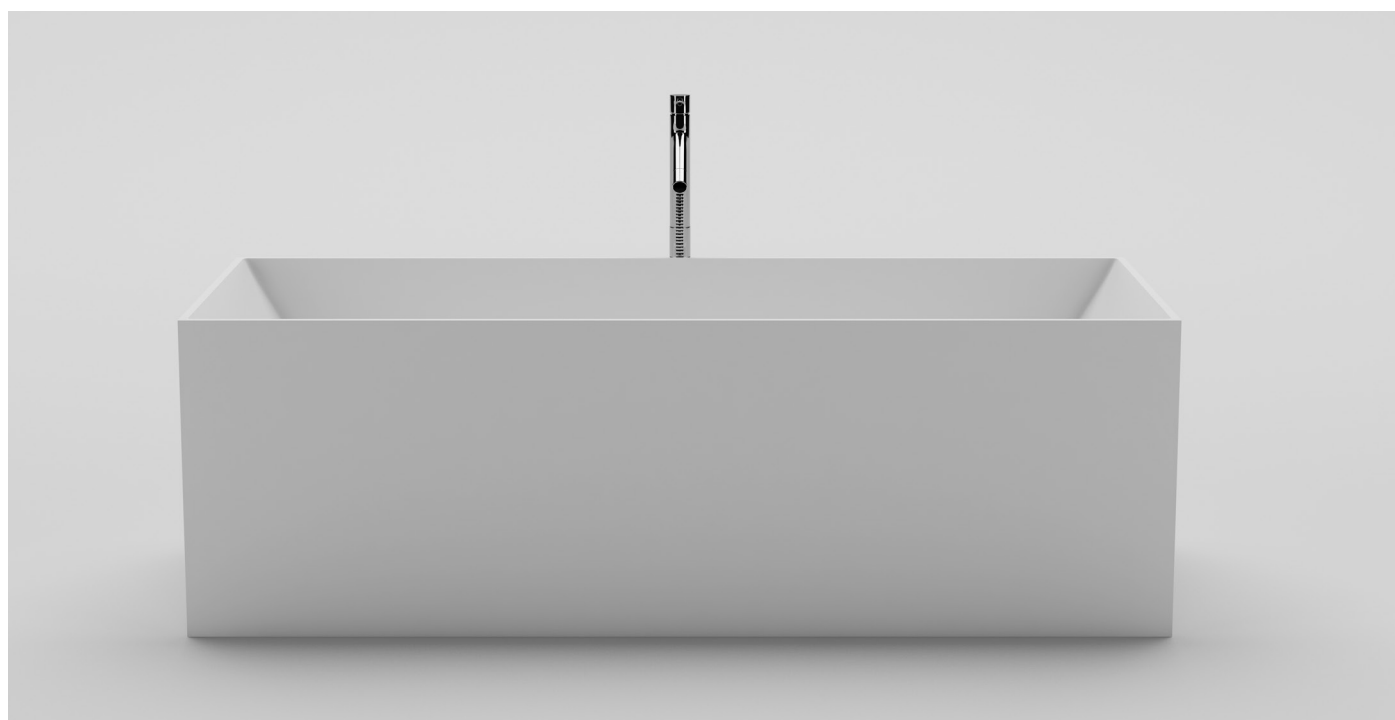

VALLONE

BADEWANNE
FREISTEHEND

MAßE
1750 x 730 x 570 MM

GEWICHT
235 KG

FÜLLMENGE
310 L

MATERIAL
VELVET STONE™
(HOCHWERTIGER MINERALGUSS)

FARBEN
WEISS MATT
ART.-NR. 100.10.07.MW
WEISS GLÄNZEND
ART.-NR. 100.10.07.GW

ENGADIN

CONTEMPORARY CLASSICAL

Klare, messerscharfe Konturen treffen auf maximale Kompatibilität: „ENGADIN“ passt mit ihrer klassischen Linienführung nicht nur perfekt in die Architektur der Bauhaus-Epoche, die orthogonale Form bietet höchste Effizienz im Raum und lässt sich in nahezu allen Umgebungen aufstellen. Wer zeitlose Eleganz mag, wird „ENGADIN“ lieben.

ENGADIN

ABMESSUNGEN (IN MM)

BESUCHEN SIE UNSEREN VALLONE® BRAND SHOWROOM

Standort verpflichtet: Direkt gegenüber vom Design Zentrum NRW und dem weltbekannten Red Dot Design Museum präsentieren wir ausgewählte Bad-Kollektionen im offiziellen VALLONE®-Showroom auf dem UNESCO-Welterbe Zollverein. Vereinbaren Sie einen Termin und erleben Sie VALLONE®-Produkte live und zum Anfassen.