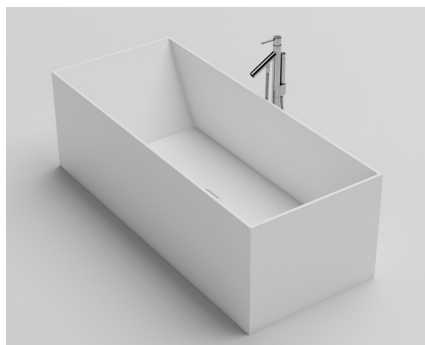

VALLONE

BADEWANNE
FREISTEHEND

MAßE
1750 x 730 x 570 MM

GEWICHT
235 KG

FÜLLMENGE
310 L

MATERIAL
VELVET STONE™
(HOCHWERTIGER MINERALGUSS)

FARBEN
WEISS MATT
ART.-NR. 100.10.07.MW
WEISS GLÄNZEND
ART.-NR. 100.10.07.GW

ENGADIN

CONTEMPORARY CLASSICAL

Klare, messerscharfe Konturen treffen auf maximale Kompatibilität: „ENGADIN“ passt mit ihrer klassischen Linienführung nicht nur perfekt in die Architektur der Bauhaus-Epoche, die orthogonale Form bietet höchste Effizienz im Raum und lässt sich in nahezu allen Umgebungen aufstellen. Wer zeitlose Eleganz mag, wird „ENGADIN“ lieben.

ENGADIN

ABMESSUNGEN (IN MM)

BESUCHEN SIE UNSEREN VALLONE® BRAND SHOWROOM

Standort verpflichtet: Direkt gegenüber vom Design Zentrum NRW und dem weltbekannten Red Dot Design Museum präsentieren wir ausgewählte Bad-Kollektionen im offiziellen VALLONE®-Showroom auf dem UNESCO-Welterbe Zollverein. Vereinbaren Sie einen Termin und erleben Sie VALLONE®-Produkte live und zum Anfassen.