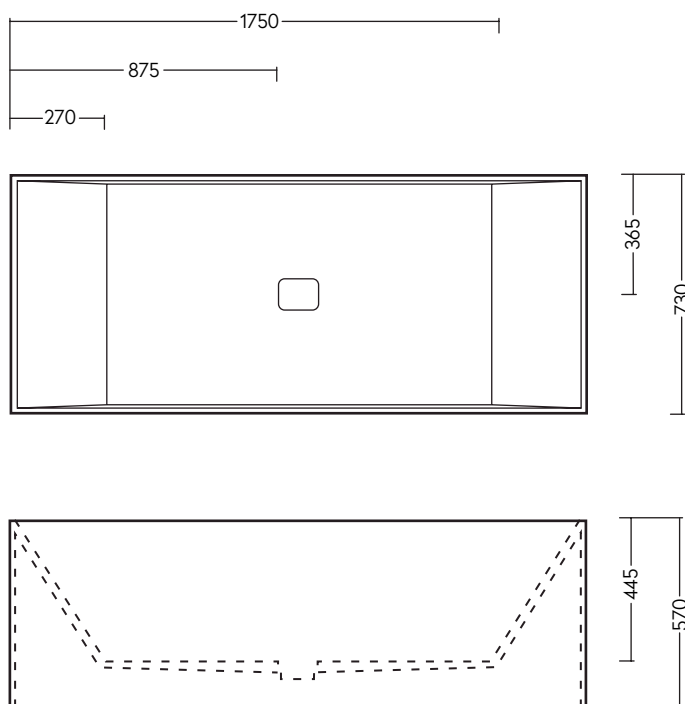

VALLONE

BADEWANNE
FREISTEHEND

MAßE
1750 x 730 x 570 MM

GEWICHT
235 KG

FÜLLMENGE
310 L

MATERIAL
VELVET STONE™
(HOCHWERTIGER MINERALGUSS)

FARBEN
WEISS MATT
ART.-NR. 100.10.07.MW
WEISS GLÄNZEND
ART.-NR. 100.10.07.GW

ENGADIN

CONTEMPORARY CLASSICAL

Klare, messerscharfe Konturen treffen auf maximale Kompatibilität: „ENGADIN“ passt mit ihrer klassischen Linienführung nicht nur perfekt in die Architektur der Bauhaus-Epoche, die orthogonale Form bietet höchste Effizienz im Raum und lässt sich in nahezu allen Umgebungen aufstellen. Wer zeitlose Eleganz mag, wird „ENGADIN“ lieben.

VALLONE

ENGADIN

ABMESSUNGEN (IN MM)

BESUCHEN SIE UNSEREN VALLONE® BRAND SHOWROOM

Standort verpflichtet: Direkt gegenüber vom Design Zentrum NRW und dem weltbekannten Red Dot Design Museum präsentieren wir ausgewählte Bad-Kollektionen im offiziellen VALLONE®-Showroom auf dem UNESCO-Welterbe Zollverein. Vereinbaren Sie einen Termin und erleben Sie VALLONE®-Produkte live und zum Anfassen.