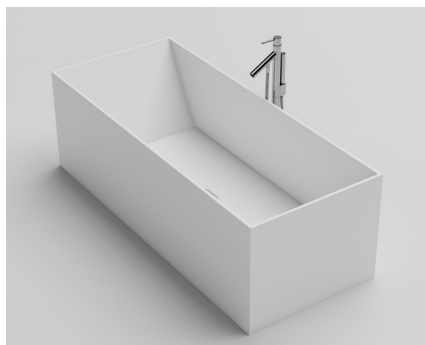

VALLONE

BADEWANNE
FREISTEHEND

MAßE
1750 x 730 x 570 MM

GEWICHT
235 KG

FÜLLMENGE
310 L

MATERIAL
VELVET STONE™
(HOCHWERTIGER MINERALGUSS)

FARBEN
WEISS MATT
ART.-NR. 100.10.07.MW
WEISS GLÄNZEND
ART.-NR. 100.10.07.GW

ENGADIN

CONTEMPORARY CLASSICAL

Klare, messerscharfe Konturen treffen auf maximale Kompatibilität: „ENGADIN“ passt mit ihrer klassischen Linienführung nicht nur perfekt in die Architektur der Bauhaus-Epoche, die orthogonale Form bietet höchste Effizienz im Raum und lässt sich in nahezu allen Umgebungen aufstellen. Wer zeitlose Eleganz mag, wird „ENGADIN“ lieben.

VALLONE

ENGADIN

ABMESSUNGEN (IN MM)

BESUCHEN SIE UNSEREN VALLONE® BRAND SHOWROOM

Standort verpflichtet: Direkt gegenüber vom Design Zentrum NRW und dem weltbekannten Red Dot Design Museum präsentieren wir ausgewählte Bad-Kollektionen im offiziellen VALLONE®-Showroom auf dem UNESCO-Welterbe Zollverein. Vereinbaren Sie einen Termin und erleben Sie VALLONE®-Produkte live und zum Anfassen.