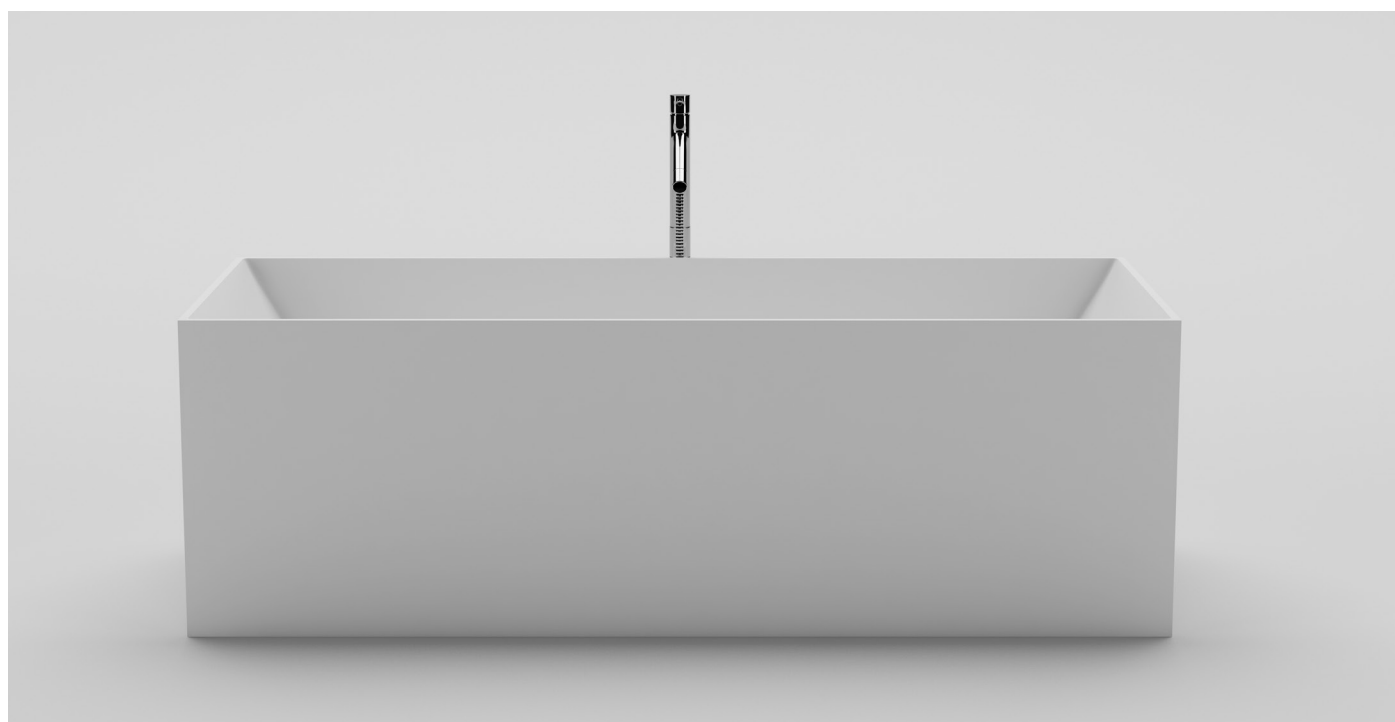

VALLONE

BADEWANNE
FREISTEHEND

MAßE
1750 x 730 x 570 MM

GEWICHT
235 KG

FÜLLMENGE
310 L

MATERIAL
VELVET STONE™
(HOCHWERTIGER MINERALGUSS)

FARBEN
WEISS MATT
ART.-NR. 100.10.07.MW
WEISS GLÄNZEND
ART.-NR. 100.10.07.GW

ENGADIN

CONTEMPORARY CLASSICAL

Klare, messerscharfe Konturen treffen auf maximale Kompatibilität: „ENGADIN“ passt mit ihrer klassischen Linienführung nicht nur perfekt in die Architektur der Bauhaus-Epoche, die orthogonale Form bietet höchste Effizienz im Raum und lässt sich in nahezu allen Umgebungen aufstellen. Wer zeitlose Eleganz mag, wird „ENGADIN“ lieben.

VALLONE

ENGADIN

ABMESSUNGEN (IN MM)

BESUCHEN SIE UNSEREN VALLONE® BRAND SHOWROOM

Standort verpflichtet: Direkt gegenüber vom Design Zentrum NRW und dem weltbekannten Red Dot Design Museum präsentieren wir ausgewählte Bad-Kollektionen im offiziellen VALLONE®-Showroom auf dem UNESCO-Welterbe Zollverein. Vereinbaren Sie einen Termin und erleben Sie VALLONE®-Produkte live und zum Anfassen.