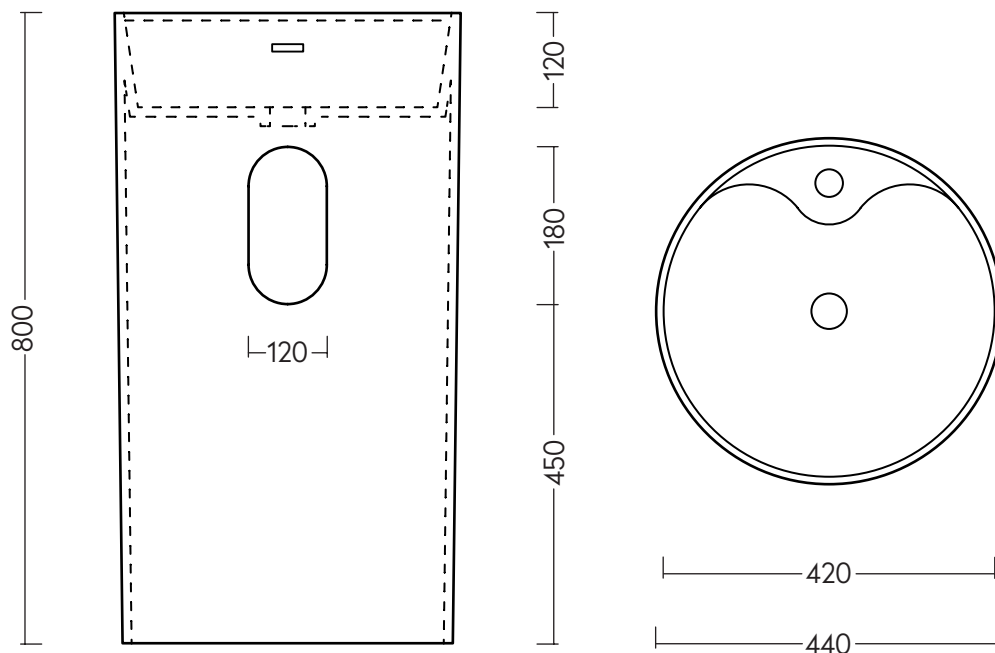

VALLONE

WASCHTISCH
FREISTEHEND

MAßE
Ø 450 x 900 MM

GEWICHT
41 KG

MATERIAL
VELVET STONE™ SOLID SURFACE

FARBEN
WEISS MATT
ART.-NR. 200.40.07.MW
WEISS GLÄNZEND
ART.-NR. 200.40.07.GW

CONIC

PROVEN TO DELIGHT

„CONIC“ verjüngt sich leicht nach unten und erhält somit seine individuelle Gestalt, die ihm seinen Namen verleiht. Sein äußerlich runder Charakter setzt sich innen konsequent fort: Die markante Wölbung im Inneren verbindet Form mit Funktion, indem dadurch elegant Platz für die Armatureninstallation geschaffen wird. Die schmalen Ränder gepaart mit samtiger Oberfläche machen „CONIC“ zum attraktiven Blickfang, den man einfach anfassen möchte.

VALLONE

CONIC

ABMESSUNGEN (IN MM)

BESUCHEN SIE UNSEREN VALLONE® BRAND SHOWROOM

Standort verpflichtet: Direkt gegenüber vom Design Zentrum NRW und dem weltbekannten Red Dot Design Museum präsentieren wir ausgewählte Bad-Kollektionen im offiziellen VALLONE®-Showroom auf dem UNESCO-Welterbe Zollverein. Vereinbaren Sie einen Termin und erleben Sie VALLONE®-Produkte live und zum Anfassen.