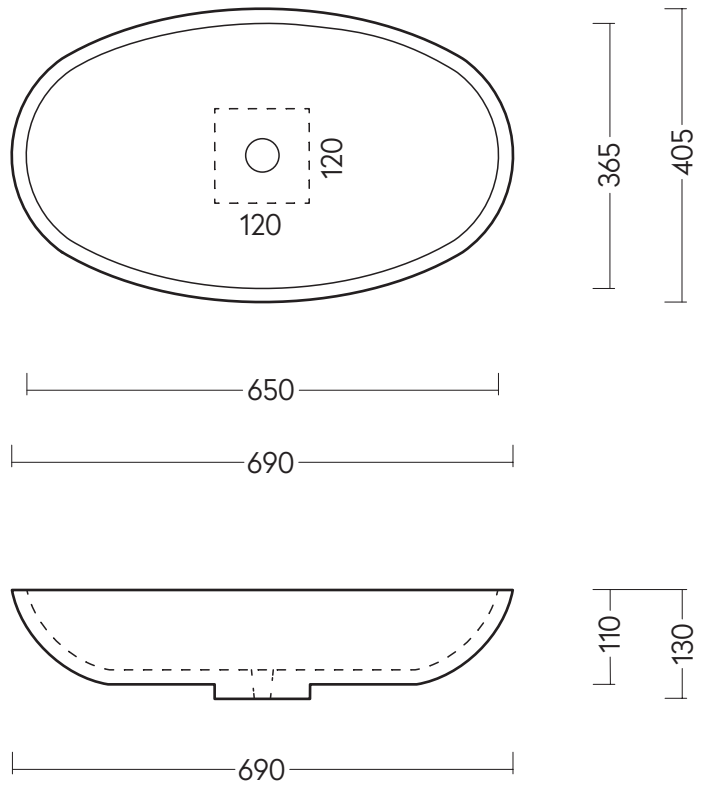

VALLONE

AUFSATZWASCHBECKEN

MAßE

690 x 405 x 130 MM

GEWICHT

11 KG

MATERIAL

VELVET STONE™ SOLID SURFACE

## VOLUME VERSUS VIRTUOSITY

*Die ausladende Gestalt ist dem tiefsten See der Welt nachempfunden, dem sibirischen Baikalsee. Die weich abfallenden Ränder und die grazile Kontur vermögen fast das opulente Fassungsvermögen dieses zeitlosen Bassins zu verbergen, doch „BAIKAL“ verbindet Volumen mit Virtuosität und veredelt somit Waschtische jeder Couleur.*

# BAIKAL

ABMESSUNGEN (IN MM)