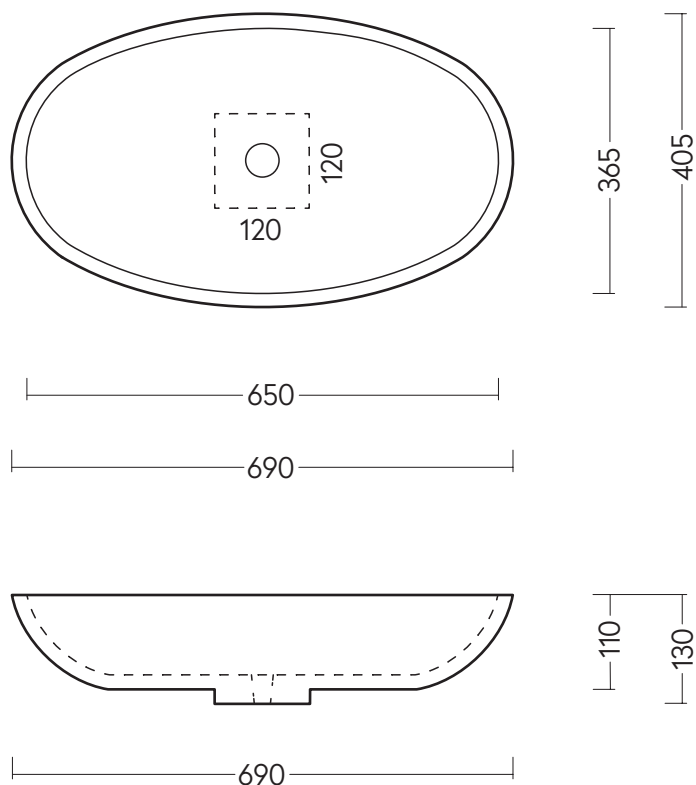

VALLONE

AUFSATZWASCHBECKEN

MAßE

690 x 405 x 130 MM

GEWICHT

11 KG

MATERIAL

VELVET STONE™ SOLID SURFACE

FARBEN

WEISS MATT

ART.-NR. 200.20.02.MW

WEISS GLÄNZEND

ART.-NR. 200.20.02.GW

BAIKAL

VOLUME VERSUS VIRTUOSITY

Die ausladende Gestalt ist dem tiefsten See der Welt nachempfunden, dem sibirischen Baikalsee. Die weich abfallenden Ränder und die grazile Kontur vermögen fast das opulente Fassungsvermögen dieses zeitlosen Bassins zu verbergen, doch „BAIKAL“ verbindet Volumen mit Virtuosität und veredelt somit Waschtische jeder Couleur.

VALLONE

BAIKAL

ABMESSUNGEN (IN MM)

BESUCHEN SIE UNSEREN VALLONE® BRAND SHOWROOM

Standort verpflichtet: Direkt gegenüber vom Design Zentrum NRW und dem weltbekannten Red Dot Design Museum präsentieren wir ausgewählte Bad-Kollektionen im offiziellen VALLONE®-Showroom auf dem UNESCO-Welterbe Zollverein. Vereinbaren Sie einen Termin und erleben Sie VALLONE®-Produkte live und zum Anfassen.