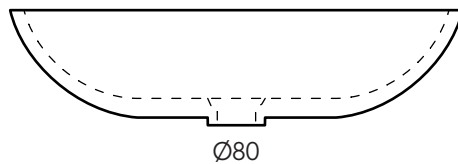

VALLONE

AUFSATZWASCHBECKEN

MAßE

615 x 400 x 130 MM

GEWICHT

13 KG

MATERIAL

VELVET STONE™ SOLID SURFACE

FARBEN

WEISS MATT

ART.-NR. 200.20.06.MW

WEISS GLÄNZEND

ART.-NR. 200.20.06.GW

ALMANDIN

EDGE AND CURVE REUNITED

„ALMANDIN“ erinnert an die Innenfläche einer schützenden Hand, die das Wasser auffängt, ohne einen Tropfen zu verschwenden: Seine Form besticht durch harmonische Linienführung, die abgerundeten Ecken laufen zentral zum Beckeninneren zu, wo sie sich schließlich vereinen. Die schmalen Konturen runden das edle Antlitz dieses Aufsatzbeckens vollends ab.

VALLONE

ALMANDIN

ABMESSUNGEN (IN MM)

BESUCHEN SIE UNSEREN VALLONE® BRAND SHOWROOM

Standort verpflichtet: Direkt gegenüber vom Design Zentrum NRW und dem weltbekannten Red Dot Design Museum präsentieren wir ausgewählte Bad-Kollektionen im offiziellen VALLONE®-Showroom auf dem UNESCO-Welterbe Zollverein. Vereinbaren Sie einen Termin und erleben Sie VALLONE®-Produkte live und zum Anfassen.