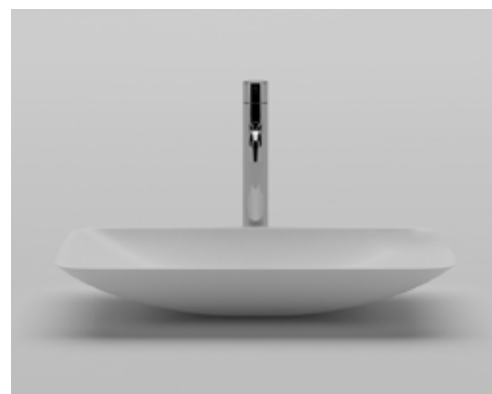

VALLONE

AUFSATZWASCHBECKEN

MAßE

615 x 400 x 130 MM

GEWICHT

13 KG

MATERIAL

VELVET STONE™ SOLID SURFACE

FARBEN

WEISS MATT

ART.-NR. 200.20.06.MW

WEISS GLÄNZEND

ART.-NR. 200.20.06.GW

ALMANDIN

EDGE AND CURVE REUNITED

„ALMANDIN“ erinnert an die Innenfläche einer schützenden Hand, die das Wasser auffängt, ohne einen Tropfen zu verschwenden: Seine Form besticht durch harmonische Linienführung, die abgerundeten Ecken laufen zentral zum Beckeninneren zu, wo sie sich schließlich vereinen. Die schmalen Konturen runden das edle Antlitz dieses Aufsatzbeckens vollends ab.

VALLONE

ALMANDIN

ABMESSUNGEN (IN MM)

BESUCHEN SIE UNSEREN VALLONE® BRAND SHOWROOM

Standort verpflichtet: Direkt gegenüber vom Design Zentrum NRW und dem weltbekannten Red Dot Design Museum präsentieren wir ausgewählte Bad-Kollektionen im offiziellen VALLONE®-Showroom auf dem UNESCO-Welterbe Zollverein. Vereinbaren Sie einen Termin und erleben Sie VALLONE®-Produkte live und zum Anfassen.