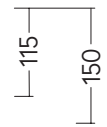

VALLONE

ALMANDIN

ABMESSUNGEN (IN MM)

BESUCHEN SIE UNSEREN VALLONE® BRAND SHOWROOM

Standort verpflichtet: Direkt gegenüber vom Design Zentrum NRW und dem weltbekannten Red Dot Design Museum präsentieren wir ausgewählte Bad-Kollektionen im offiziellen VALLONE®-Showroom auf dem UNESCO-Welterbe Zollverein. Vereinbaren Sie einen Termin und erleben Sie VALLONE®-Produkte live und zum Anfassen.

E INFO@VALLONE.DE

T 0201. 857 914 22 0

WWW.VALLONE.DE

INKLUSIVE ABLAUFGARNITUR

ERHÄLTlich IN MATT
ODER GLÄNZEND

EINFACHE REINIGUNG
DURCH FUGENLOSES DESIGN

KOSTENLOSE LIEFERUNG
AB 2000,- € BESTELLWERT