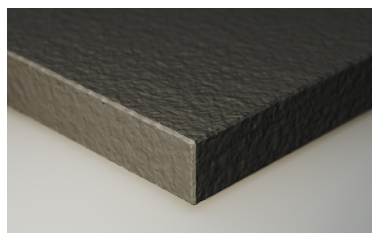

FARBEN COLOURS

WEISS / WHITE
SMOOTH FINISH

WEISS / WHITE
STONE FINISH

SCHWARZ / BLACK
SMOOTH FINISH

SCHWARZ / BLACK
STONE FINISH

RIALE LOFT

Preisliste & Designs / Pricelist & designs
2020

RIALE LOFT

Duschtassen 4 cm Höhe, Ablauf Schmalseite
Shower Trays 4 cm height, short side drain

VALLONE

BREITE (CM) WIDTH (CM)	LÄNGE (CM) LENGTH (CM)	PREIS / PRICE* CONCRETE FINISH (INCL. MWST. / VAT.)	ART.-NO. WEISS / WHITE	ART.-NO. GRAU / GREY	ART.-NO. SCHWARZ / BLACK
70	90	€ 573,10	1300-140-29-W	1300-140-29-G	1300-140-29-B
	100	€ 619,75	1300-140-30-W	1300-140-30-G	1300-140-30-B
	120	€ 713,11	1300-140-31-W	1300-140-31-G	1300-140-31-B
	140	€ 783,91	1300-140-32-W	1300-140-32-G	1300-140-32-B
80	80	€ 687,94	1300-140-33-W	1300-140-33-G	1300-140-33-B
	100	€ 754,70	1300-140-34-W	1300-140-34-G	1300-140-34-B
	120	€ 809,91	1300-140-35-W	1300-140-35-G	1300-140-35-B
	140	€ 895,18	1300-140-36-W	1300-140-36-G	1300-140-36-B
	160	€ 987,70	1300-140-37-W	1300-140-37-G	1300-140-37-B
90	90	€ 739,70	1300-140-38-W	1300-140-38-G	1300-140-38-B
	100	€ 799,68	1300-140-39-W	1300-140-39-G	1300-140-39-B
	120	€ 854,66	1300-140-40-W	1300-140-40-G	1300-140-40-B
	140	€ 956,28	1300-140-41-W	1300-140-41-G	1300-140-41-B
	160	€ 1079,57	1300-140-42-W	1300-140-42-G	1300-140-42-B
100	100	€ 839,55	1300-140-43-W	1300-140-43-G	1300-140-43-B
	120	€ 924,75	1300-140-44-W	1300-140-44-G	1300-140-44-B