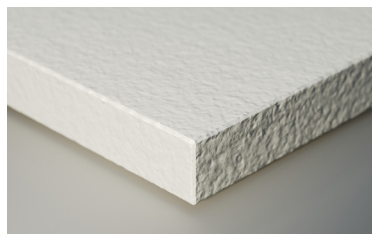

* ALLE PREISE INKL. GESICHERTER TRANSPORTBOX / WOODCAGE FOR TRANSPORT IS INCLUDED

RIALE CLASSIC

Zubehör für Duschtassen RIALE CLASSIC 3 cm Höhe
Accessoires Shower Trays 3 cm height

ARTIKEL / ITEM	PREIS / PRICE	ART.-NR. CODE
ABLAUF KIT H.78 - EACC564 (GEBERIT) WASTE KIT H.78 - EACC564 (GEBERIT)	€ 38,08	EACC564
ABLAUF KIT H.58 - EACC568 (GEBERIT) WASTE KIT H.58 - EACC568 (GEBERIT)	€ 38,08	EACC568
ABLAUFDECKEL (GLEICHE FARBE WIE DUSCHTASSE) WASTE COVER (SAME COLOR OF SHOWER TRAY)		
WEISS / WHITE	€ 41,65	1300-70-01-W
SCHWARZ / BLACK	€ 41,65	1300-70-01-B

FARBEN COLOURS

WEISS / WHITE
SMOOTH FINISH

WEISS / WHITE
STONE FINISH

SCHWARZ / BLACK
SMOOTH FINISH

SCHWARZ / BLACK
STONE FINISH

RIALE LOFT

Preisliste & Designs / Pricelist & designs
2020

RIALE LOFT